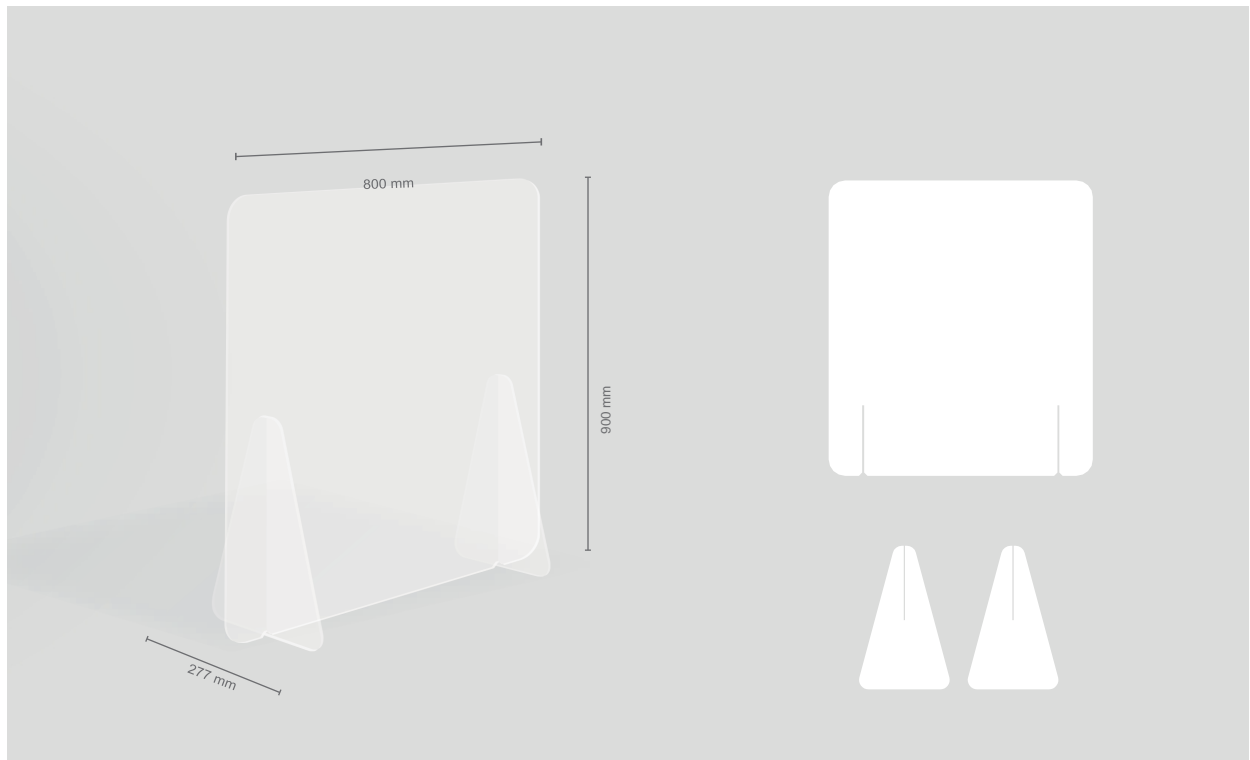

SPUCKSCHUTZ

800 x 277 x 900 mm

Grundmasse: 800 x 277 x 900 mm (L/B/H)

Material: 3 mm Acrylglas