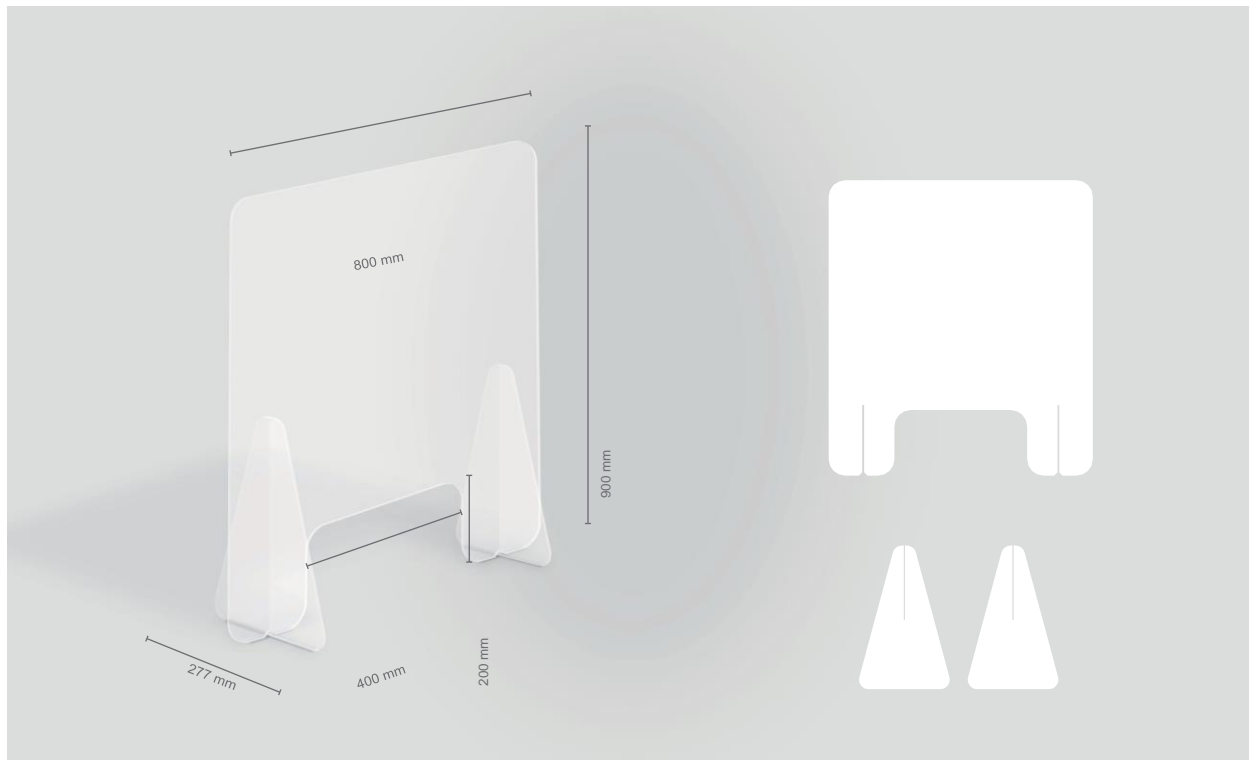

SPUCKSCHUTZ

800 x 277 x 900 mm

Grundmasse: 800 x 277 x 900 mm (L/B/H)

Material: 3 mm Acrylglas