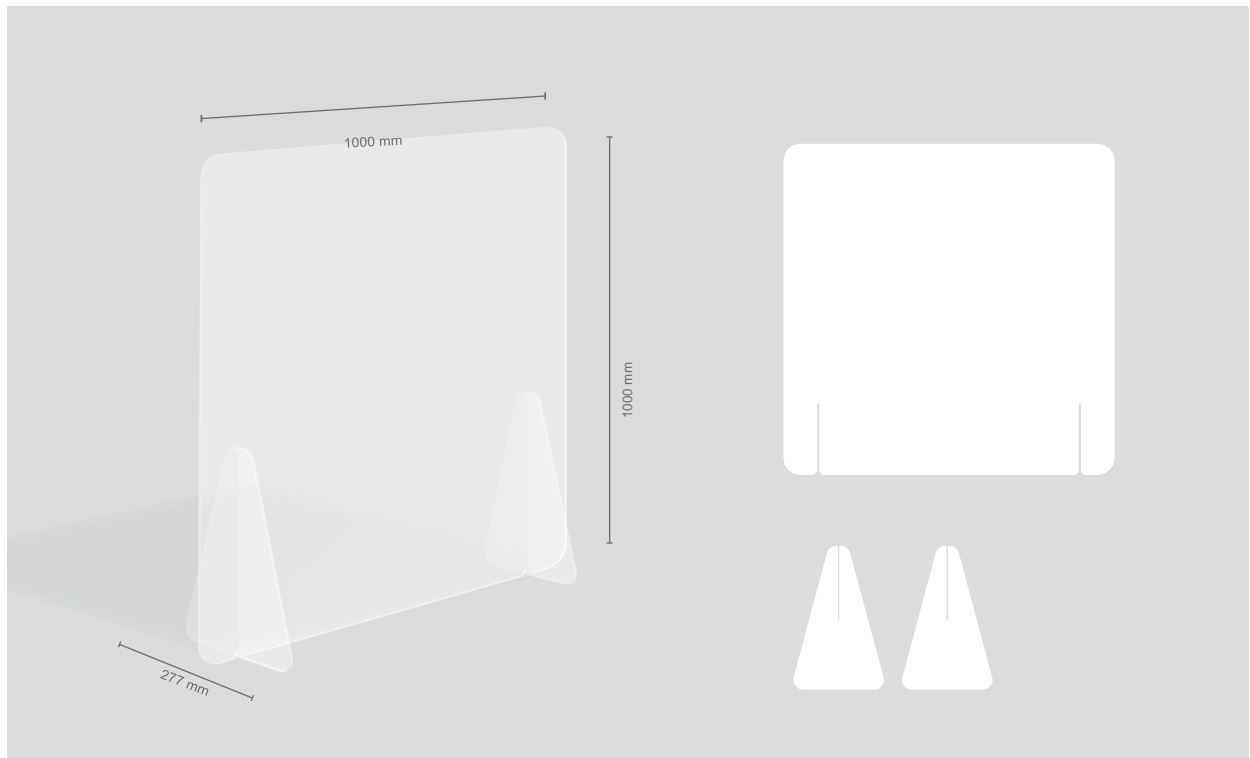

# SPUCKSCHUTZ

1000 x 277 x 1000 mm

Grundmasse: 1000 x 277 x 1000 mm (L/B/H)

Material: 3 mm Acrylglas