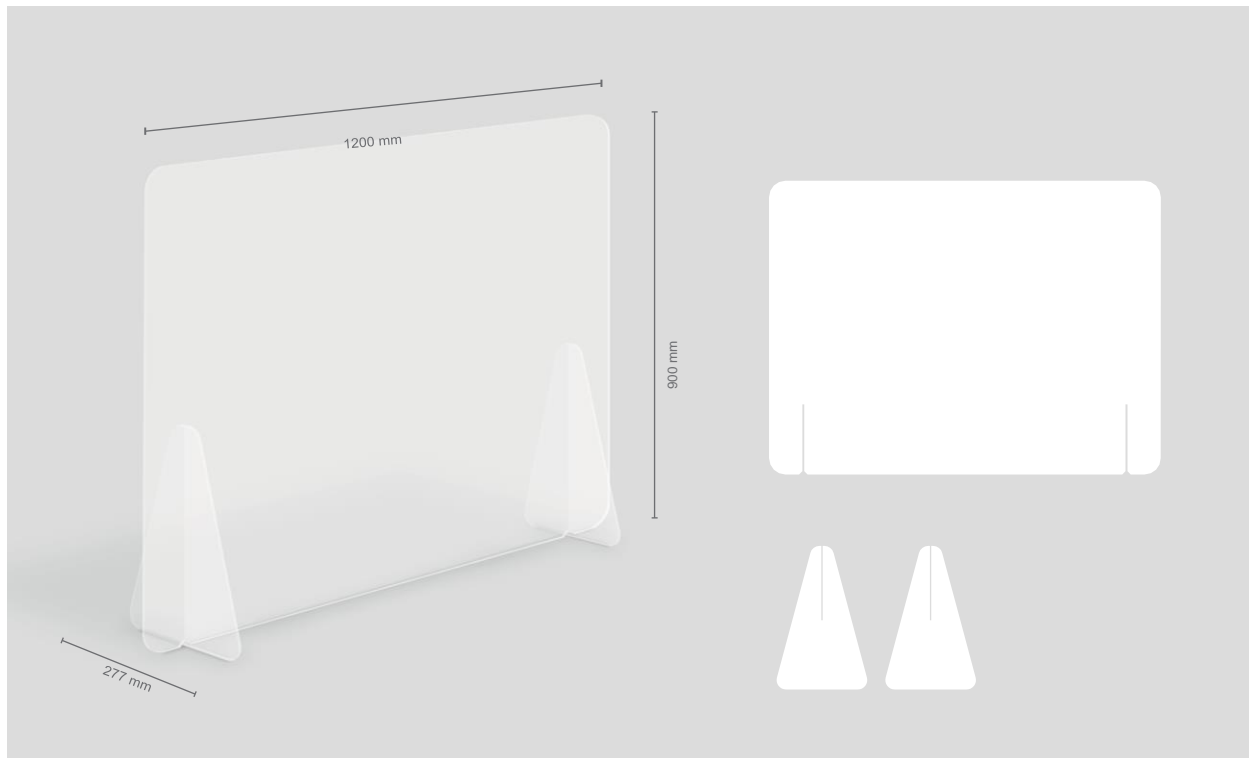

SPUCKSCHUTZ

1200 x 277 x 900 mm

Grundmasse: 1200 x 277 x 900 mm (L/B/H)

Material: 3 mm Acrylglas