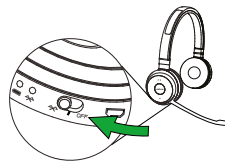

Immer in Verbindung

Verpassen Sie keinen Anruf, auch wenn Sie mit dem gleichen Headset Musik über das Gerät Ihrer Wahl anhören. Die gleichzeitige Verbindung mit zwei Telefonen über Bluetooth® erlaubt es Ihnen, zur gleichen Zeit mit Ihrem Web-Browser-basierten Telefon und Ihrem Mobiltelefon verbunden zu sein. Sie können mit dem gleichen Headset Musik oder Anrufe von beiden Geräten wiedergeben bzw. führen.

Bequemes Aufladen und Aufbewahren

Optional mit einer Ladestation erhältlich, die bequemes Aufladen und Aufbewahren ermöglicht.

Kompatibel mit:

Zertifiziert:

Gründe für die Wahl des

Jabra Evolve 65

- Bewegungsfreiheit für Multitasking
- Bleiben Sie in der Konzentrationszone und vermeiden Sie Unterbrechungen
- Immer in Verbindung
- Bequemes Aufladen und Aufbewahren
- Ganztägiger Tragekomfort
- Kompatibel mit allen führenden UC-Plattformen

01 VERBINDUNG HERSTELLEN

ANSCHLUSS AN EINEN PC (UNTER VERWENDUNG DES JABRA LINK 370)

Verbinden Sie den Jabra Link 370 Dongle mit einem USB-Port an Ihrem PC. Headset und Jabra Link 370 sind bereits vorab gekoppelt.