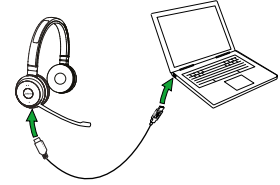

Immer in Verbindung

Verpassen Sie keinen Anruf, auch wenn Sie mit dem gleichen Headset Musik über das Gerät Ihrer Wahl anhören. Die gleichzeitige Verbindung mit zwei Telefonen über Bluetooth® erlaubt es Ihnen, zur gleichen Zeit mit Ihrem Web-Browser-basierten Telefon und Ihrem Mobiltelefon verbunden zu sein. Sie können mit dem gleichen Headset Musik oder Anrufe von beiden Geräten wiedergeben bzw. führen.

Bequemes Aufladen und Aufbewahren

Optional mit einer Ladestation erhältlich, die bequemes Aufladen und Aufbewahren ermöglicht.

Kompatibel mit:

Zertifiziert:

Gründe für die Wahl des

Jabra Evolve 65

- Bewegungsfreiheit für Multitasking
- Bleiben Sie in der Konzentrationszone und vermeiden Sie Unterbrechungen
- Immer in Verbindung
- Bequemes Aufladen und Aufbewahren
- Ganztägiger Tragekomfort
- Kompatibel mit allen führenden UC-Plattformen

01 VERBINDUNG HERSTELLEN

ANSCHLUSS AN EINEN PC (UNTER VERWENDUNG DES JABRA LINK 370)

Verbinden Sie den Jabra Link 370 Dongle mit einem USB-Port an Ihrem PC. Headset und Jabra Link 370 sind bereits vorab gekoppelt.

Verbindung mit einem Mobilgerät (über Bluetooth)

Setzen Sie das Headset auf und halten Sie die Taste 'Ein/Aus/Pairing' 3 Sekunden lang in der Pairing-Stellung gedrückt, bis Sie die sprachgesteuerten Anweisungen hören. Die blaue Bluetooth-Anzeige blinkt nun.