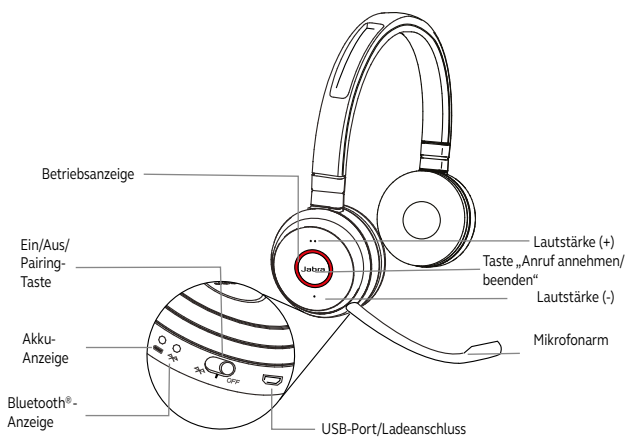

01 VERBINDUNG HERSTELLEN

ANSCHLUSS AN EINEN PC (UNTER VERWENDUNG DES JABRA LINK 370)

Verbinden Sie den Jabra Link 370 Dongle mit einem USB-Port an Ihrem PC. Headset und Jabra Link 370 sind bereits vorab gekoppelt.

Verbindung mit einem Mobilgerät (über Bluetooth)

Setzen Sie das Headset auf und halten Sie die Taste 'Ein/Aus/Pairing' 3 Sekunden lang in der Pairing-Stellung gedrückt, bis Sie die sprachgesteuerten Anweisungen hören. Die blaue Bluetooth-Anzeige blinkt nun.

Wussten sie schon?

Das komplette Benutzerhandbuch können Sie unter jabra.com/evolve65 herunterladen

	FUNKTION	MASSNAHME
	Headset Ein/Aus	Schieben Sie die Ein/Aus/Pairing -Taste
	Bluetooth-Verbindung	Halten Sie die Ein/Aus/Pairing -Taste 3 Sek. lang in der Pairing-Position
	Anruf annehmen/beenden	Tippen Sie auf die Taste Anruf annehmen/beenden
	Anruf ablehnen	Tippen Sie zweimal auf die Taste Anruf annehmen/beenden
	Lautstärke regeln	Tippen Sie auf die Taste Lautstärke (+) oder Lautstärke (-)
	Betriebsanzeige ein/aus	Tippen Sie gleichzeitig auf die Tasten Lautstärke (+) und Lautstärke (-)
	Mikrofon-Stummschaltung	Halten Sie die Taste Lautstärke (-) 2 Sek. lang gedrückt