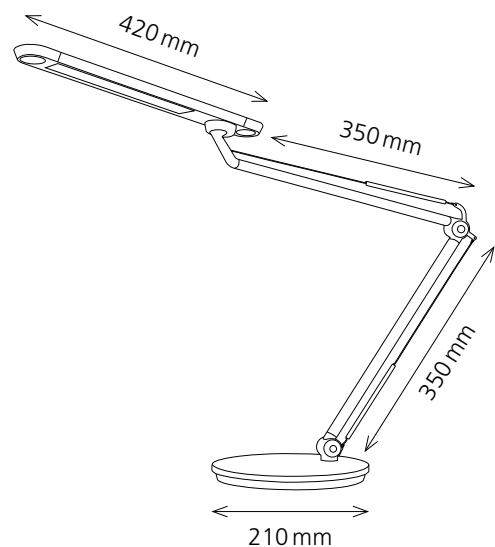

LED Smart

- **2 in 1: elegante LED Schreibtischleuchte und kabelloses Ladegerät**
- **Wireless-Charging-fähige Geräte können kabellos über die Induktions-Ladefläche geladen werden**
- **Zusätzliche USB-Ladefunktion (5V 1.2A)**
- **Lichtstärke und Farbtemperatur stufenlos einstellbar**
- **Die Ausleuchtung kann nach Bedarf symmetrisch oder asymmetrisch eingestellt werden**
- **30 Minuten-Abschaltfunktion**

Technische Daten

Leuchtmittel:	LED 12 W
Gewichteter Energieverbrauch:	12 kWh/1000 h
Spannung:	Input: AC 100–240V/Output: DC 24V
Lichtstrom:	780 Lumen
Lichtausbeute:	67 Lumen/Watt
Farbtemperatur:	2900–6000 Kelvin
Max. Beleuchtungsstärke:	1660 Lux (Messabstand 40 cm)
Farbwiedergabeindex (Ra):	> 80
Lebensdauer:	40 000 Stunden
Ausladung:	max. 750 mm
Höhe:	max. 560 mm
Armlänge:	350 mm x 350 mm
Leuchtenfuß:	Ø 210 mm
Leuchtenkopf:	420 mm Länge x 46 mm Breite
Kabellänge:	1.60 m
Nettogewicht:	2 kg
Material:	Aluminium, ABS, Eisen, PC
Verpackung:	farbige Verkaufsverpackung

Artikel-Nummer:	41-5010.695 silber
	41-5010.696 anthrazit
	41-5010.697 schwarz