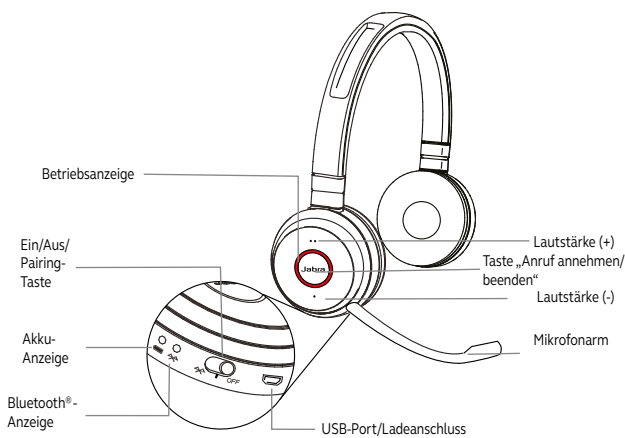

02 VERWENDUNG

Wussten sie schon?

Das komplette Benutzerhandbuch können Sie unter jabra.com/evolve65 herunterladen

	FUNKTION	MASSNAHME
	Headset Ein/Aus	Schieben Sie die Ein/Aus/Pairing-Taste
	Bluetooth-Verbindung	Halten Sie die Ein/Aus/Pairing-Taste 3 Sek. lang in der Pairing-Position
	Anruf annehmen/beenden	Tippen Sie auf die Taste Anruf annehmen/beenden
	Anruf ablehnen	Tippen Sie zweimal auf die Taste Anruf annehmen/beenden
	Lautstärke regeln	Tippen Sie auf die Taste Lautstärke (+) oder Lautstärke (-)
	Betriebsanzeige ein/aus	Tippen Sie gleichzeitig auf die Tasten Lautstärke (+) und Lautstärke (-)
	Mikrofon-Stummschaltung	Halten Sie die Taste Lautstärke (-) 2 Sek. lang gedrückt

Aufladen des Headsets

Das Headset wird geladen, wenn es an einem PC angeschlossen ist oder wenn es mit dem im Lieferumfang Ihres Mobilgerätes enthaltenen USB-Ladegerät geladen wird.

Der Ladevorgang dauert ca. drei Stunden.

	Features	Vorteile	Jabra Evolve 65
Konnektivität	Jabra Link 370 USB-Adapter	Funkreichweite bis zu 30 m	■
	Duale Bluetooth®-Integration von PC, Smartphone und Tablet.	Duale Bluetooth®-Anbindung an zwei Geräte gleichzeitig für Anrufe und Musik	■
	USB-Kabel	Plug-and-Play-Konnektivität für PC-Softphone/UC-Systeme	■
	Volle Kompatibilität mit UC-Systemen und VoIP-Clients	Nahtlose Integration und Anrufsteuerung mit führenden UC-Systemen/PC-Softphones. Zertifiziert für Skype for Business, Cisco und Avaya.	■
Audio	Mikrofon mit Geräuschunterdrückung	Das hochentwickelte Mikrofon blendet Hintergrundgeräusche aus.	■
Einfache Verwendung	Wiederaufladbarer Akku	Bis zu 14 Stunden Akkulaufzeit	■
	Ganztägiger Tragekomfort	Bequeme Ohrpolster in Leder-Haptik für einen auf dem Ohr aufliegenden Tragestil und ganz täglichen Tragekomfort	■
	Busylight	Integrierte Kontrollleuchten auf beiden Kopfhörern, die „Momentan nicht verfügbar“ signalisieren.	■
	Musik-Bedienelemente	Lautsprecherregler (+) und (-) am Headset	■
	Unauffälliger Mikrofonarm	Der Mikrofonarm ist in den Überkopfbügel integrierbar, wenn nicht telefoniert wird.	■
	NFC	Tippen Sie einfach ein kompatibles, intelligentes Gerät und das Jabra Evolve 65 aneinander, um sie zu koppeln	■
Zusatzprodukte	Ladestation*	Bequeme Aufbewahrung des Headsets und sorgenfrei in puncto Akkuladestand	■

* Optional (nicht im Lieferumfang)