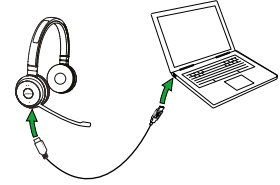

Anschluss an einen PC (mit USB-Kabel)

Schließen Sie das Headset mit dem mitgelieferten USB-Kabel an einem beliebigen USB-Port am PC an und stellen Sie sicher, dass das Headset eingeschaltet ist.