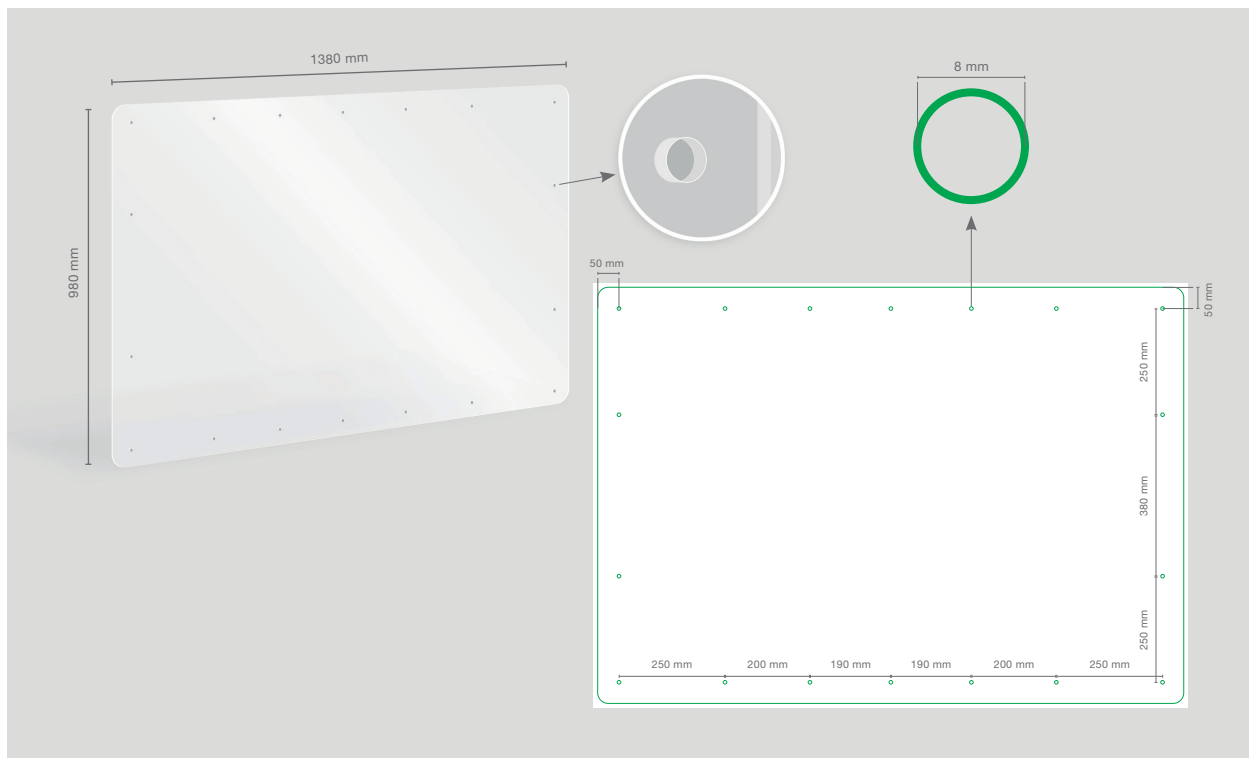

FLEXIBLER SPUCKSCHUTZ

Grundmasse: 1380 x 980 x 0.4 mm

Material: 0.4mm PVC