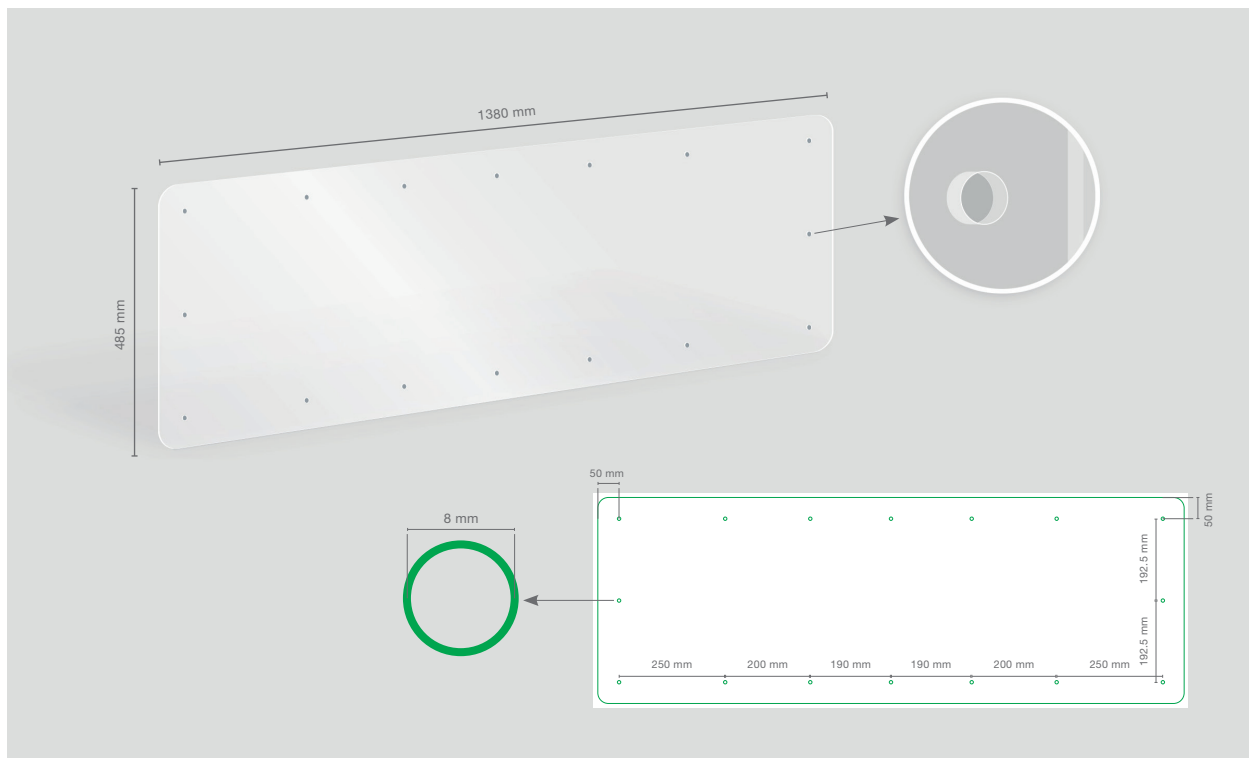

FLEXIBLER SPUCKSCHUTZ

Grundmasse: 1380 x 485 x 0.4 mm

Material: 0.4mm PVC