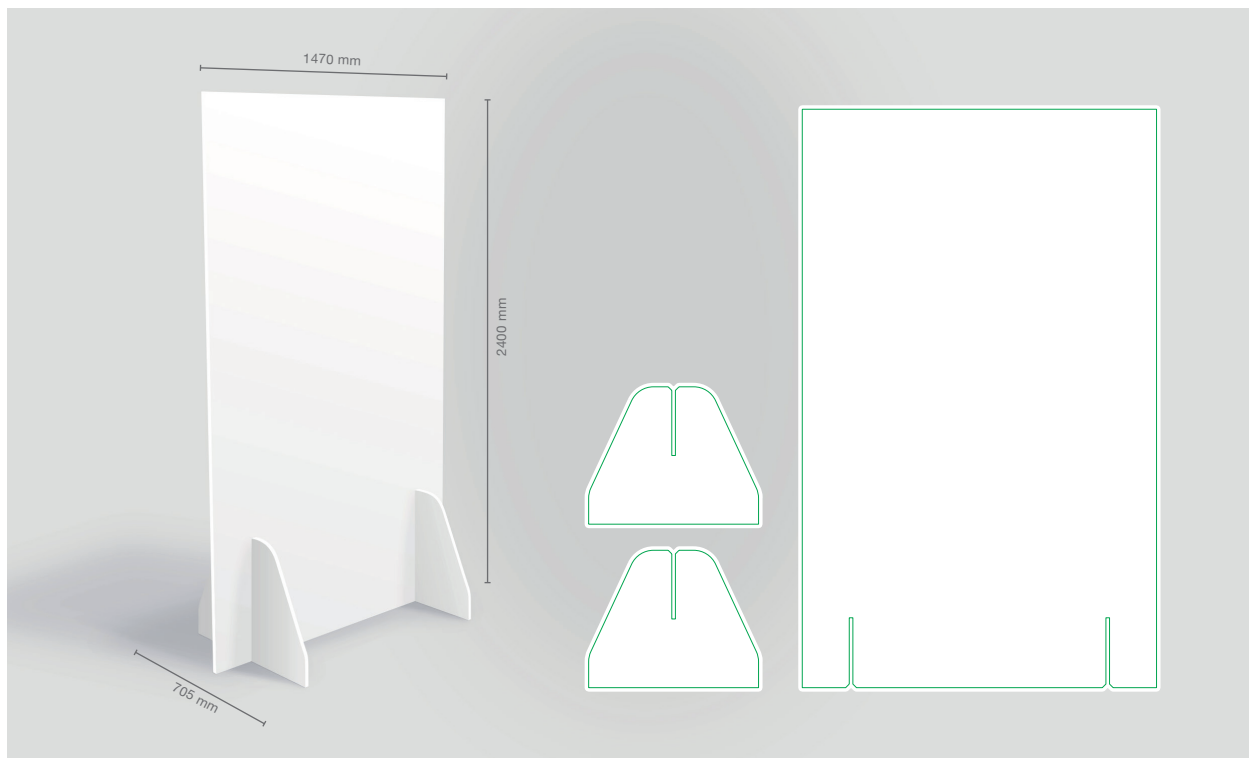

TRENNWAND

Grundmasse (L/B/H): 1470 x 705 x 2400 mm

Material: 15mm Leichtschaumplatte