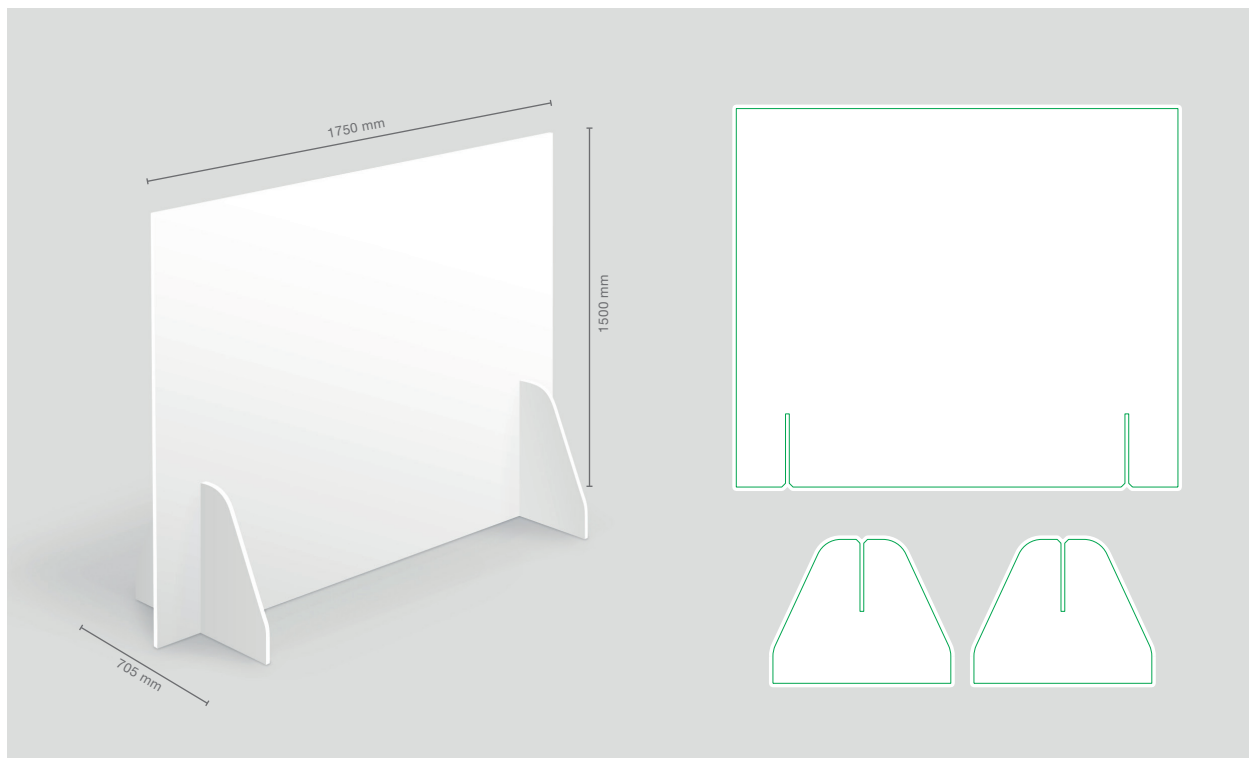

# TRENNWAND – KLEIN

Grundmasse (L/B/H): 1750 x 705 x 1500 mm

Material: 15mm Leichtschaumplatte