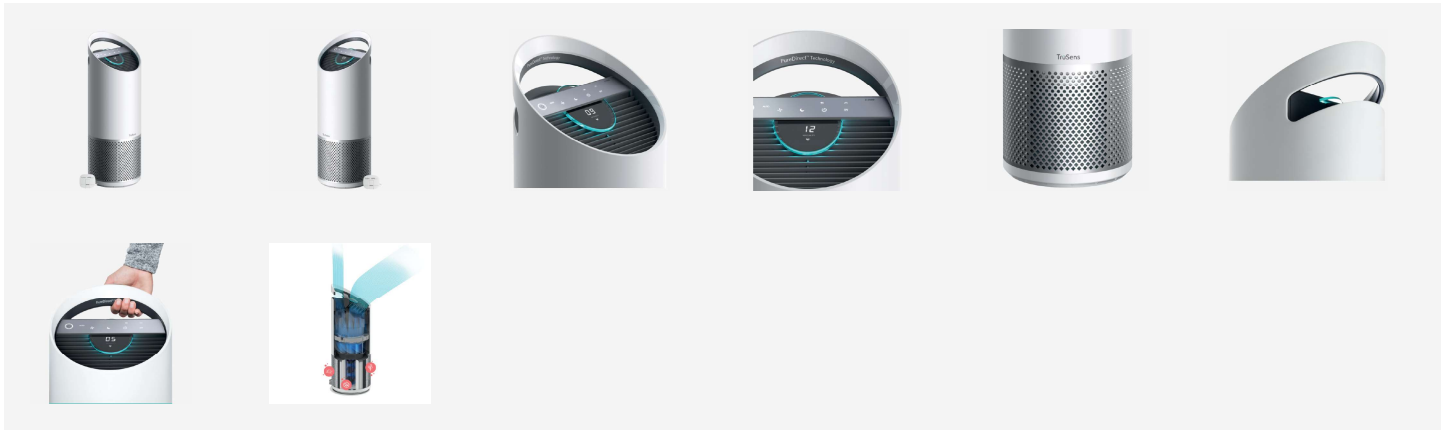

Leitz TruSensZ-3000 Luftreiniger mit SensorPod™ Luftqualitätsüberwachung, großer Raum

Luftreiniger neu definiert – atmen Sie sauberere Luft mit dem Leitz TruSens Luftreiniger. Erleben Sie den Unterschied mit dem Remote SensorPod Luftqualitätsmesser, dem PureDirect Dual-Luftstrom und dem DuPont-Filterssystem. Erleben Sie den Unterschied mit einem neuartigen Luftreiniger, der Wissenschaft, Stil und Technologie vereint. Der Leitz TruSens Z-3000 mit DuPont-Filter sammelt Schadstoffe und neutralisiert Gerüche, indem er seine Lüftungsgeschwindigkeit automatisch an sich ändernde Luftqualitätsbedingungen im Raum anpasst. Ideal für Räume von bis zu 70 m² (171 m³), mit einer Luftreinigungsrate (CADR) von 354 m³ / h.

Merkmale

- Sauberere Luft dort, wo es am wichtigsten ist. Der SensorPod wird in Entfernung vom Luftreiniger aufgestellt und überwacht so die Luftqualität im gesamten Raum. Auf diese Weise profitiert der gesamte Raum von sauberer Luft.
- Passt die Lüftergeschwindigkeit automatisch an die Messwerte der Luftqualität an, die der SensorPod ermittelt.
- Mit TruSens sind Sie stets informiert. Ein farbcodierter beleuchteter Ring sowie ein numerischer Wert geben Ihnen eine Rückmeldung über die aktuelle Luftqualität (gut, moderat, schlecht).
- Die PureDirect Technologie verwendet zwei Luftströme für eine komfortable Luftverteilung und effiziente Luftreinigung, mit einer Luftreinigungsrate (CADR) von 354 m³ / h. Ideal für Räume von bis zu 70 m² (171 m³).
- Der 360 Grad DuPont HEPA Filter erfasst Schadstoffe und flüchtige organische Gase (VOC) /Gerüche aus allen Richtungen. UV-C Lampe tötet Keime und luftübertragene Bakterien und Viren ab, die sich im Filter verfangen können.
- Das zeitgemäße Design mit eleganten Touch-Buttons und integriertem Griff fügt sich nahtlos in Ihre Umgebung ein.