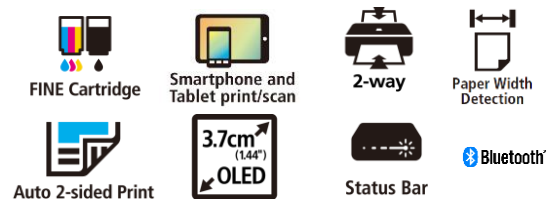

PIXMA TS5350 Serie

SCHICKES 3-IN-1 MULTIFUNKTIONSSYSTEM FÜR DEN SMARTPHONE- BENUTZER.

2 PAPIERZUFÜHRUNGEN UND DUPLEXDRUCK ERMÖGLICHEN EINE FLEXIBLE NUTZUNG

- **Cooler Style**
Ein ultra-cooles Zweifon-Farbschema und ein schickes, minimalistisches Design mit LED-Statusleiste verleihen diesem Multifunktionssystem einen außergewöhnlichen Stil.
- **Dafür gibt es eine App**
Drucken, scannen, kopieren und mit Facebook, Instagram und anderen Cloud-Speichern verbinden – alles das geht mit einem Smartphone und der Canon PRINT App. Aber man kann auch ganz ohne App kabellos drucken: mit AirPrint (iOS) und Mopria (Android).
- **Ganz individuell**
Mit Easy-PhotoPrint Editor, Creative Park und der Message In Print App, dem wiederaufklebbaren und dem beidseitig bedruckbaren Fotopapier sowie der T-Shirt Transferfolie zum Aufbügeln lassen sich kreative Projekte ganz einfach umsetzen.
- **Schnappschüsse zum Weitergeben**
Für bildschöne Fotos mit einer Farbstabilität von bis zu 100 Jahren bei Aufbewahrung im Album sorgen die FINE Druckköpfe mit ChromaLife100 Tinten. Das quadratische Fotopapier in den Formaten 13 x 13 cm und 8,9 x 8,9 cm ist ideal für Social-Media-Schnappschüsse.
- **Ganz einfach**
Mit dem 3,7-cm-OLED-Display sind Einrichtung und Bedienung ganz einfach – und auch die Verbindung zum Smartphone erfolgt auf Knopfdruck mit der Connect Taste.

Sticker, Magnete und Basteleien – mit diversen Druckmedien und Apps kann jeder seiner Kreativität freien Lauf lassen. Mit einfachen Anschlussmöglichkeiten, vereinfachtem OLED-Display, LED-Statusleiste und erstklassigen FINE Druckköpfen mit Tinte bietet dieses schicke Multifunktionssystem eine perfekte Lösung für den Smartphone-affinen Anwender.