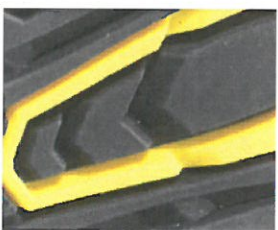

Schutz: Aluminiumkappe und flexibler FAP® Durchtrittschutz
 Plus: Vorderkappenschutz
 Schaft: Nubukleder
 Futter: BreathActive Funktionsfutter
 Fußbett: evercushion® pro
 Sohle: TPU-Sohle METRO PROTECT
 Größen/Weite: 39 - 47 / 11

TPU Sohle

Die einzigartige, vollständig aus TPU gefertigte Laufsohle besitzt erstmalig Leistungsmerkmale, die man von hochwertigen Fußballschuhen kennt, z.B. ein extrem flaches Sohlendesign, geringes Gewicht sowie hohe Flexibilität und lange Haltbarkeit.

Aluminiumkappe

Gleiche Schutzfunktion wie Stahl, jedoch 50% weniger Gewicht. Durch die geringe Wärmeleitfähigkeit entstehen keine Kältebrücken im Zehenbereich und die geräumige Passform sorgt für angenehmen Tragekomfort.