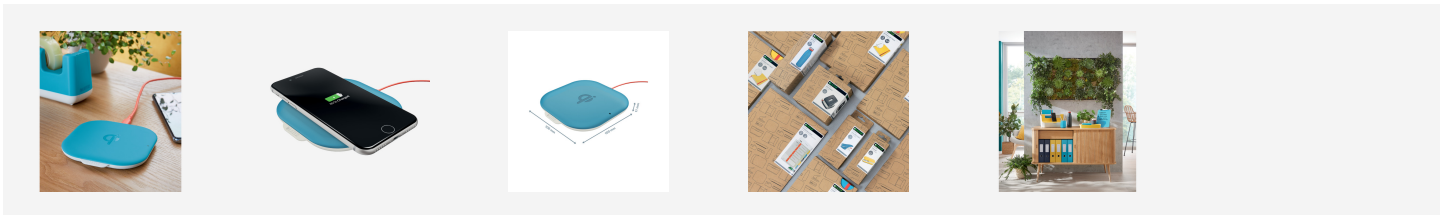

## Leitz Cosy Kabelloses Qi Ladegerät

Fühlen Sie sich mit dem Cosy Sortiment von Leitz wie zu Hause, wo auch immer Sie sind. Mit seinem minimalistischen Design und den einladenden matten Farben können Sie Ihrem Arbeitsbereich Stil und Farbe verleihen. Mit dem kabellosen Qi-Ladegerät können Sie Ihr Smartphone mühelos an Ihrem Schreibtisch aufladen und sicherstellen, dass es immer einsatzbereit ist. Dieses hochwertige Ladegerät ist die perfekte Ergänzung für Ihr Zuhause oder Ihr Büro, damit Sie den ganzen Tag entspannt und produktiv bleiben.

Farbe	Art.-Nr.	EAN-Code
 Warmes Gelb	64790019	4002432124909
 Sanftes Blau	64790061	4002432124916
 Samtgrau	64790089	4002432124923

### Merkmale

- Ladegerät zum kabellosen Aufladen Ihres Smartphones
- Energiesparend - Gerät stoppt, wenn der Akku Ihres Smartphones zu 100% geladen ist
- Mit USB-Kabel zur Stromversorgung des Ladegeräts mit einem Laptop, PC oder Adapterstecker
- Der integrierte induktive Ladeempfänger und das spezielle induktive Ladegehäuse machen es mit den meisten Smartphones kompatibel
- Um zu überprüfen, ob Ihr Telefon kompatibel ist, besuchen Sie [www.leitz.com/inductivecharging](http://www.leitz.com/inductivecharging)
- Technische Information: Eingang 5V - 12V, Ausgang 5V - 9V
- Plastikfreie Verpackung
- Das Leitz Cosy Sortiment kombiniert Wohnkomfort und Stil mit Premium-Qualität, um ein positives und produktives Arbeitsumfeld zu schaffen

### Spezifikationen

Art.-Nr.	64790061
Farbe	Sanftes Blau
Material	ABS
Abmessungen (B x H x T)	106 x 11 x 100 mm
Gewicht	71 g
Palettenmenge	1960
EAN-Code	4002432124916