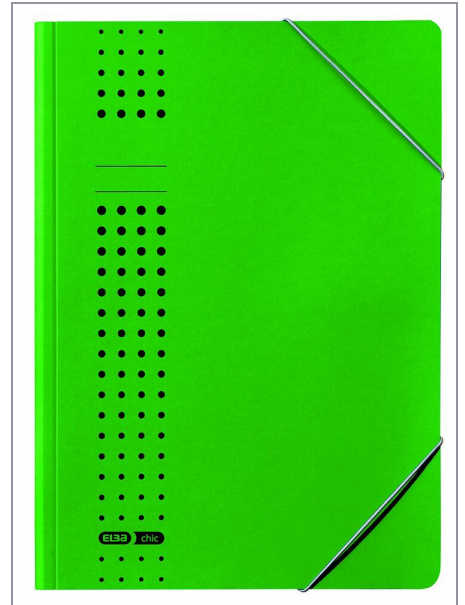

# ALLGEMEINE INFORMATIONEN

**Artikelnummer** 400010058  
**Marke** ELBA  
**Artikelname** ELBA Eckspanner "chic" A4, für ca. 150 DIN A4-Blätter, mit Eckspannergummi, aus 320 g/m<sup>2</sup> Karton (RC), grün

**Produktart** Ordner

**Serie** Chic

**Farbe**

**Zertifizierung des Artikels** Blue Engel

**2D Maße (cm)** 23x31,5

**3D Maße (cm)**

**Lochung** -

**Hauptmaterial** Papier

## Artikelbeschreibung

Eckspanner von ELBA • Zur Aufbewahrung und Sammlung ungelochter Unterlagen • Spanngummis sorgen für Halt und schützen vor Herausfallen der Papiere • Strapazierfähiges Material und eine bunte Farbauswahl  
Ausstattungsmerkmale:  
Eckspanner "chic" • Mappe für lose Unterlagen in attraktivem, modischen Design • Mit Eckspannergummi • Aus festem 320 g/m<sup>2</sup> Karton (recycling) • Für ca. 150 DIN A4-Blätter • Größe: 230 x 3 x 315 mm (BxTxH) • Farbe: Grün • Zertifiziert mit dem Umweltzeichen "Der blaue Engel"

## Produktmerkmale

- Mappe für lose Unterlagen in attraktivem, modischen Design
- Mit Eckspannergummi
- Aus festem 320 g/m<sup>2</sup> Karton (recycling)
- Für ca. 150 DIN A4-Blätter
- Größe: 230 x 3 x 315 mm (BxTxH), Farbe: Grün