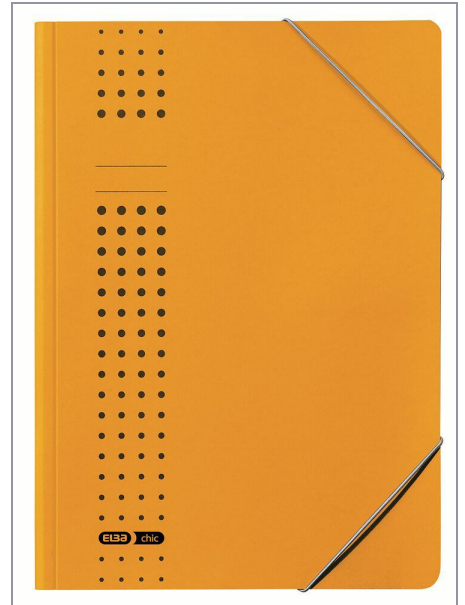

ALLGEMEINE INFORMATIONEN

Artikelnummer 400010054
Marke ELBA
Artikelname ELBA Eckspanner "chic" A4, für ca. 150 DIN A4-Blätter, mit Eckspannergummi, aus 320 g/m² Karton (RC), gelb

Produktart Ordner

Serie Chic

Farbe

Zertifizierung des Artikels Blue Engel

2D Maße (cm) 23x31,5

3D Maße (cm)

Lochung -

Hauptmaterial Papier

Kapazität

Handelsübliche Stärke

Artikelbeschreibung

Eckspanner von ELBA • Zur Aufbewahrung und Sammlung ungelochter Unterlagen • Spanngummis sorgen für Halt und schützen vor Herausfallen der Papiere • Strapazierfähiges Material und eine bunte Farbauswahl
Ausstattungsmerkmale:
Eckspanner "chic" • Mappe für lose Unterlagen in attraktivem, modischen Design • Mit Eckspannergummi • Aus festem 320 g/m² Karton (recycling) • Für ca. 150 DIN A4-Blätter • Größe: 230 x 3 x 315 mm (BxTxH) • Farbe: Gelb • Zertifiziert mit dem Umweltzeichen "Der blaue Engel"

Produktmerkmale

- Mappe für lose Unterlagen in attraktivem, modischen Design
- Mit Eckspannergummi
- Aus festem 320 g/m² Karton (recycling)
- Für ca. 150 DIN A4-Blätter
- Größe: 230 x 3 x 315 mm (BxTxH), Farbe: Gelb