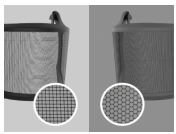

SPEZIFIKATIONEN

Markenzeichen des Herstellers
JSP Dolch

Lichtdurchlässigkeit (VLT)
80%

BSI Kitemark
Ja

Produktgewicht
94.04g

Set

Wird geliefert mit: EVO® 2, 3, 5, DS, Lite, Skyworker™-Halterungen. EVO8/EVOLite Ausweishalter. EVOGuard™ Kopfteil-Befestigungssystem

Geringe Aufprallenergie widersteht einer 6mm, 0,86g Stahlkugel bei 45 m/s maximaler Schutz für Schutzbrillen.
F

Visierlänge
18cm

Material

ABS umspritzter Rahmen und gelasertes Edelstahlnetz

Wiederverwendbar
Ja

EIGENSCHAFTEN