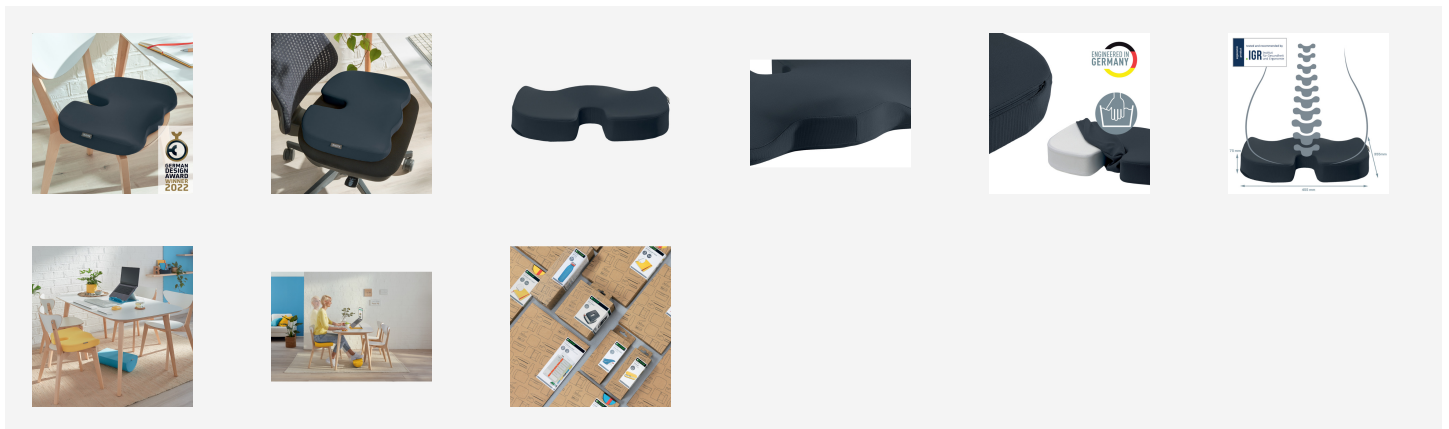

## Leitz Ergo Cosy Sitzkissen

Das ergonomische Leitz Ergo Cosy Sitzkissen ist das perfekte Sitzpolster, um einen bequemen und aktiven Arbeitsbereich mit jedem Stuhl zu schaffen. Es wurde entwickelt, um eine gesunde Körperhaltung zu fördern, die Durchblutung zu verbessern und den Druck auf die Wirbelsäule zu lindern. Dadurch werden Beschwerden, Müdigkeit und Steifheit, die durch langes Sitzen entstehen können oder gesundheitliche Probleme wie Ischias, deutlich reduziert. Ideal für den Einsatz zu Hause, im Büro oder sogar im Auto, um den Komfort zu maximieren. Mit seinem minimalistischen Design und den matten Farben verbessert dieses stilvolle orthopädische Sitzkissen Gesundheit und Wohlbefinden, indem es mühelos die perfekte aktive Arbeitsumgebung schafft. Kombinieren Sie es mit anderen Leitz Ergo Produkten für einen einladenden und flexiblen Arbeitsplatz, der Sie den ganzen Tag in Bewegung hält.

Farbe	Art.-Nr.	EAN-Code
 Warmes Gelb	52840019	4002432129553
 Sanftes Blau	52840061	4002432129560
 Samtgrau	52840089	4002432129577

## Merkmale

- Modernes und ergonomisch geformtes Sitzkissen für maximalen Komfort an Ihrem Arbeitsplatz auf jedem Stuhl
- Fördert eine gesunde Körperhaltung, verbessert die Durchblutung und entlastet die Wirbelsäule, indem der Kontakt zwischen Steißbein und Stuhl minimiert wird
- Hilft Beschwerden, Müdigkeit, Steifheit und gesundheitliche Probleme wie Ischias, die durch langes Sitzen entstehen können, zu reduzieren
- Geprüft und empfohlen vom IGR, dem Institut für Gesundheit und Ergonomie, nach DIN 26800 EN ISO 15537
- Ideal für den Einsatz zu Hause, im Büro oder im Auto - eine flexible und mobile Lösung
- Der Bezug des Sitzkissens kann abgenommen werden und ist von Hand waschbar
- Plastikfreie Verpackung
- Die Leitz Ergo Cosy Serie verbindet Stil und Premium-Qualität, um eine gesunde und aktive Arbeitsumgebung zu schaffen