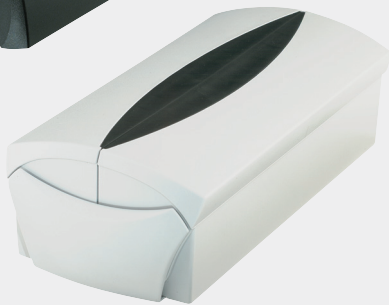

VIP-SET

inklusive Visitenkartenetui "GO VIP"

Art.-Nr. 2000-13

Art.-Nr. 2000-31

VIP + GO VIP Visitenkartenbox

2 Produkte = 1 Preis!

- Für ca. 500 Visitenkarten
- Öffnen mit einer Hand
- Blättern mit einer Hand
- Inkl. Design-Register A-Z, 16-teilig
- Ordnung auch bei geringem Inhalt, durch variable Kartenstütze
- **Inklusive** Visitenkartenetui „GO VIP“

| Art.-Nr. | Farbe | EAN-Code | |
|----------|-------|-------------------|----------------|
| 2000- | 13 | schwarz | 4012473 200029 |
| | 31 | schwarz/lichtgrau | 4012473 200012 |
| | 34 | schwarz/blau | 4012473 200036 |
| 2755- | 77 | silber | 4012473 275515 |