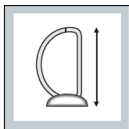

- Mit D-Ring-Mechanik für höheres Fassungsvermögen und bequemes Umblättern
- Mit Blattniederhalter zum Fixieren der Unterlagen

<b>Art.-Nr.</b>	42100025
<b>Farbe</b>	Rot
<b>Material</b>	Robuste und stabile Graupappe, außen bezogen mit umweltfreundlichem PP (Polypropylen) und innen mit PE-beschichtetem Papier
<b>Abmessungen (B x H x T mm)</b>	40 x 318 x 275
<b>Anzahl Ringe</b>	2 D-Ring
<b>Fassungsvermögen</b>	ca. 250 Blatt (80 g/m <sup>2</sup> )
<b>Für Format</b>	A4 Überbreite
<b>Mechanik</b>	Reißmechanik
<b>Ringdurchmesser</b>	25 mm
<b>Rückenschild</b>	√
<b>Geeignet für</b>	Ablage und Organisation
<b>Gewicht (g)</b>	340

 Blau	Art.-Nr. 42100035
 Rot	Art.-Nr. 42100025
 Schwarz	Art.-Nr. 42100095

- Mit D-Ring-Mechanik für höheres Fassungsvermögen und bequemes Umblättern
- Mit Blattniederhalter zum Fixieren der Unterlagen

<b>Art.-Nr.</b>	42100035
<b>Farbe</b>	Blau
<b>Material</b>	Robuste und stabile Graupappe, außen bezogen mit umweltfreundlichem PP (Polypropylen) und innen mit PE-beschichtetem Papier
<b>Abmessungen (B x H x T mm)</b>	40 x 318 x 275
<b>Anzahl Ringe</b>	2 D-Ring
<b>Fassungsvermögen</b>	ca. 250 Blatt (80 g/m <sup>2</sup> )
<b>Für Format</b>	A4 Überbreite
<b>Mechanik</b>	Reißmechanik
<b>Ringdurchmesser</b>	25 mm
<b>Rückenschild</b>	√
<b>Geeignet für</b>	Ablage und Organisation
<b>Gewicht (g)</b>	340