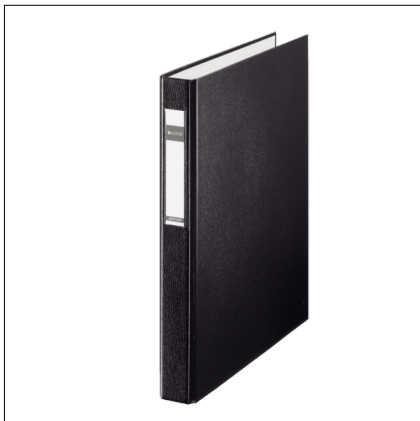

- Mit D-Ring-Mechanik für höheres Fassungsvermögen und bequemes Umblättern
- Mit Blattniederhalter zum Fixieren der Unterlagen

Art.-Nr.	42100095
Farbe	Schwarz
Material	Robuste und stabile Graupappe, außen bezogen mit umweltfreundlichem PP (Polypropylen) und innen mit PE-beschichtetem Papier
Abmessungen (B x H x T mm)	40 x 318 x 275
Anzahl Ringe	2 D-Ring
Fassungsvermögen	ca. 250 Blatt (80 g/m²)
Für Format	A4 Überbreite
Mechanik	Reißmechanik
Ringdurchmesser	25 mm
Rückenschild	√
Geeignet für	Ablage und Organisation
Gewicht (g)	340

Blau Art.-Nr. 42100035

Rot Art.-Nr. 42100025

Schwarz Art.-Nr. 42100095