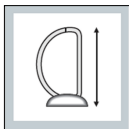

 Blau	Art.-Nr. 42100035
 Rot	Art.-Nr. 42100025
 Schwarz	Art.-Nr. 42100095

- Mit D-Ring-Mechanik für höheres Fassungsvermögen und bequemes Umblättern
- Mit Blattniederhalter zum Fixieren der Unterlagen

<b>Art.-Nr.</b>	42100035
<b>Farbe</b>	Blau
<b>Material</b>	Robuste und stabile Graupappe, außen bezogen mit umweltfreundlichem PP (Polypropylen) und innen mit PE-beschichtetem Papier
<b>Abmessungen (B x H x T mm)</b>	40 x 318 x 275
<b>Anzahl Ringe</b>	2 D-Ring
<b>Fassungsvermögen</b>	ca. 250 Blatt (80 g/m <sup>2</sup> )
<b>Für Format</b>	A4 Überbreite
<b>Mechanik</b>	Reißmechanik
<b>Ringdurchmesser</b>	25 mm
<b>Rückenschild</b>	√
<b>Geeignet für</b>	Ablage und Organisation
<b>Gewicht (g)</b>	340

 Blau Art.-Nr. 42100035

 Rot Art.-Nr. 42100025

 Schwarz Art.-Nr. 42100095

- Mit D-Ring-Mechanik für höheres Fassungsvermögen und bequemes Umblättern
- Mit Blattniederhalter zum Fixieren der Unterlagen

<b>Art.-Nr.</b>	42100095
<b>Farbe</b>	Schwarz
<b>Material</b>	Robuste und stabile Graupappe, außen bezogen mit umweltfreundlichem PP (Polypropylen) und innen mit PE-beschichtetem Papier
<b>Abmessungen (B x H x T mm)</b>	40 x 318 x 275
<b>Anzahl Ringe</b>	2 D-Ring
<b>Fassungsvermögen</b>	ca. 250 Blatt (80 g/m <sup>2</sup> )
<b>Für Format</b>	A4 Überbreite
<b>Mechanik</b>	Reißmechanik
<b>Ringdurchmesser</b>	25 mm
<b>Rückenschild</b>	√
<b>Geeignet für</b>	Ablage und Organisation
<b>Gewicht (g)</b>	340