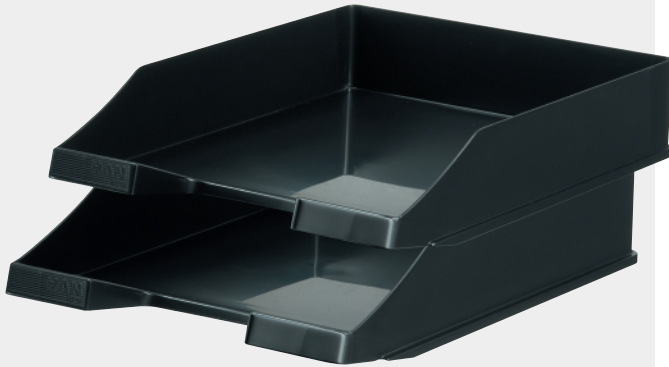

# Briefablage

**HAN**  
PHANTASIE FÜRS BÜRO

## Standard Briefablage C4

- Kostenersparnis: Fracht - 40 %
- Lagerkapazität: Nutzen + 67 %
- Kostenersparnis durch Bruchminimierung
- Stapelbar
- Material: hochwertiger, schwermetallfreier Kunststoff
- Außenmaße: 65 x 255 x 348 mm