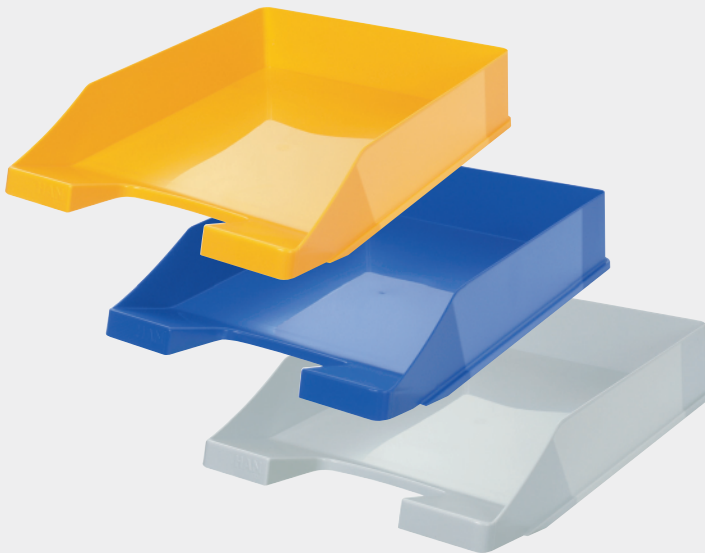

# Briefablage

**HAN**  
PHANTASIE FÜRS BÜRO

## Standard Briefablage C4

- Kostenersparnis: Fracht - 40 %
- Lagerkapazität: Nutzen + 67 %
- Kostenersparnis durch Bruchminimierung
- Stapelbar
- Material: hochwertiger, schwermetallfreier Kunststoff
- Außenmaße: 65 x 255 x 348 mm

Zubehör:			
1021-	Beschriftungsclip		4012473102224

Art.-Nr.	Verpackungsart	Verpackungseinheit	Maße Verpackung B x H x T	Gewicht Brutto	Umverpackungsart	Umverpackungseinheit	Anzahl pro Euro-Palette
1027-x-	Karton	10 Stück	259 x 355 x 359 mm	2.880 g	-	-	540 Stück
1021	Tüte	10 Stück	-	-	-	-	-