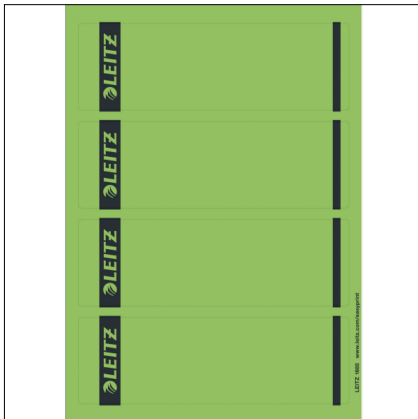

Mit Easyprint können Sie die Rückenschilder einfach und bequem beschriften und ausdrucken: www.leitz.com/easyprint.

- Für Standard-Ordner mit selbstklebendem Rückenschild
- Hohe Deck- und Klebekraft, lösungsmittelfrei
- Mit Greifrand
- Einfache Positionierung, da länger und breiter als Original-Rückenschild
- Für Ordner 1070, 1072, 1073, 1080, 1092, 1190, 1194
- Maße B x H: 61,5 x 192 mm
- Gestalten und Drucken Sie gleich hier Ihre Rückenschilder www.leitz-easyprint.com

Art.-Nr.	16852055
Farbe	Grün
Material	Papier
Abmessungen (B x H mm)	61 x 192
Format	Kurz, breit
Passend für Ordner	1070, 1072, 1073, 1080, 1092, 1190, 1194
Selbstklebend	√
Verpackungseinheit	1 SC = 25 Blatt (4 je Blatt = 100 ST)
Geeignet für	Für Laser-, Tintenstrahldrucker und Kopiergeräte
Gewicht (g)	1

Blau	Art.-Nr. 16852035
Gelb	Art.-Nr. 16852015
Grau	Art.-Nr. 16852085
Grün	Art.-Nr. 16852055
Rot	Art.-Nr. 16852025