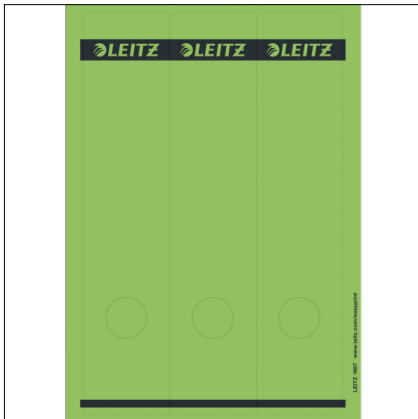

Mit Easyprint können Sie die Rückenschilder einfach und bequem beschriften und ausdrucken: www.leitz.com/easyprint.

- Für Standard-Ordner mit selbstklebendem Rückenschild
- Hohe Deck- und Klebekraft, lösungsmittelfrei
- Mit Greifrand
- Einfache Positionierung, da länger und breiter als Original-Rückenschild
- Für Ordner 1070, 1072, 1073, 1080, 1092, 1190, 1194
- Maße B x H: 61,5 x 285 mm
- Gestalten und Drucken Sie gleich hier Ihre Rückenschilder www.leitz-easyprint.com

Art.-Nr.	16870055
Farbe	Grün
Material	Papier
Abmessungen (B x H mm)	61 x 285
Format	Lang, breit
Passend für Ordner	1070, 1072, 1073, 1080, 1092, 1190, 1194
Selbstklebend	√
Verpackungseinheit	1 SC = 25 Blatt (3 je Blatt = 75 ST)
Geeignet für	Für Laser-, Tintenstrahldrucker und Kopiergeräte
Gewicht (g)	1

Blau	Art.-Nr. 16870035
Gelb	Art.-Nr. 16870015
Grau	Art.-Nr. 16870085
Grün	Art.-Nr. 16870055
Rot	Art.-Nr. 16870025