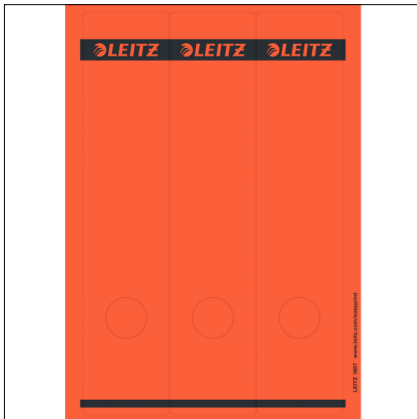

Mit Easyprint können Sie die Rückenschilder einfach und bequem beschriften und ausdrucken: [www.leitz.com/easyprint](http://www.leitz.com/easyprint).

- Für Standard-Ordner mit selbstklebendem Rückenschild
- Hohe Deck- und Klebekraft, lösungsmittelfrei
- Mit Greifrand
- Einfache Positionierung, da länger und breiter als Original-Rückenschild
- Für Ordner 1070, 1072, 1073, 1080, 1092, 1190, 1194
- Maße B x H: 61,5 x 285 mm
- Gestalten und Drucken Sie gleich hier Ihre Rückenschilder [www.leitz-easyprint.com](http://www.leitz-easyprint.com)

<b>Art.-Nr.</b>	16870015
<b>Farbe</b>	Gelb
<b>Material</b>	Papier
<b>Abmessungen (B x H mm)</b>	61 x 285
<b>Format</b>	Lang, breit
<b>Passend für Ordner</b>	1070, 1072, 1073, 1080, 1092, 1190, 1194
<b>Selbstklebend</b>	√
<b>Verpackungseinheit</b>	1 SC = 25 Blatt (3 je Blatt = 75 ST)
<b>Geeignet für</b>	Für Laser-, Tintenstrahldrucker und Kopiergeräte
<b>Gewicht (g)</b>	1

 Blau	Art.-Nr. 16870035
 Gelb	Art.-Nr. 16870015
 Grau	Art.-Nr. 16870085
 Grün	Art.-Nr. 16870055
 Rot	Art.-Nr. 16870025

Mit Easyprint können Sie die Rückenschilder einfach und bequem beschriften und ausdrucken: [www.leitz.com/easyprint](http://www.leitz.com/easyprint).

- Für Standard-Ordner mit selbstklebendem Rückenschild
- Hohe Deck- und Klebekraft, lösungsmittelfrei
- Mit Greifrand
- Einfache Positionierung, da länger und breiter als Original-Rückenschild
- Für Ordner 1070, 1072, 1073, 1080, 1092, 1190, 1194
- Maße B x H: 61,5 x 285 mm
- Gestalten und Drucken Sie gleich hier Ihre Rückenschilder <a href="http://www.leitz-easyprint.com">www.leitz-easyprint.com</a>