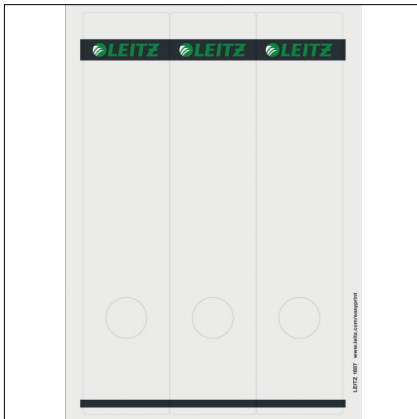

Mit Easyprint können Sie die Rückenschilder einfach und bequem beschriften und ausdrucken: www.leitz.com/easyprint.

- Für Standard-Ordner mit selbstklebendem Rückenschild
- Hohe Deck- und Klebekraft, lösungsmittelfrei
- Mit Greifrand
- Einfache Positionierung, da länger und breiter als Original-Rückenschild
- Für Ordner 1070, 1072, 1073, 1080, 1092, 1190, 1194
- Maße B x H: 61,5 x 285 mm
- Gestalten und Drucken Sie gleich hier Ihre Rückenschilder www.leitz-easyprint.com

Art.-Nr.	16870085
Farbe	Grau
Material	Papier
Abmessungen (B x H mm)	61 x 285
Format	Lang, breit
Passend für Ordner	1070, 1072, 1073, 1080, 1092, 1190, 1194
Selbstklebend	√
Verpackungseinheit	1 SC = 25 Blatt (3 je Blatt = 75 ST)
Geeignet für	Für Laser-, Tintenstrahldrucker und Kopiergeräte
Gewicht (g)	1

Blau	Art.-Nr. 16870035
Gelb	Art.-Nr. 16870015
Grau	Art.-Nr. 16870085
Grün	Art.-Nr. 16870055
Rot	Art.-Nr. 16870025