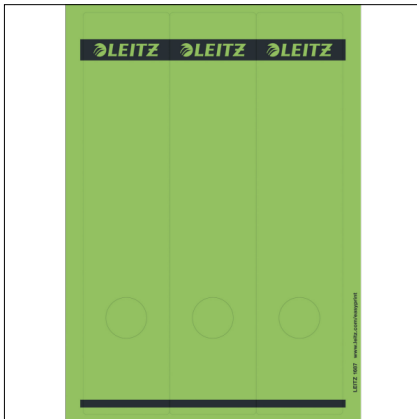

Mit Easyprint können Sie die Rückenschilder einfach und bequem beschriften und ausdrucken: www.leitz.com/easyprint.

- Für Standard-Ordner mit selbstklebendem Rückenschild
- Hohe Deck- und Klebekraft, lösungsmittelfrei
- Mit Greifrand
- Einfache Positionierung, da länger und breiter als Original-Rückenschild
- Für Ordner 1070, 1072, 1073, 1080, 1092, 1190, 1194
- Maße B x H: 61,5 x 285 mm
- Gestalten und Drucken Sie gleich hier Ihre Rückenschilder www.leitz-easyprint.com

Art.-Nr.	16870055
Farbe	Grün
Material	Papier
Abmessungen (B x H mm)	61 x 285
Format	Lang, breit
Passend für Ordner	1070, 1072, 1073, 1080, 1092, 1190, 1194
Selbstklebend	√
Verpackungseinheit	1 SC = 25 Blatt (3 je Blatt = 75 ST)
Geeignet für	Für Laser-, Tintenstrahldrucker und Kopiergeräte
Gewicht (g)	1

Blau	Art.-Nr. 16870035
Gelb	Art.-Nr. 16870015
Grau	Art.-Nr. 16870085
Grün	Art.-Nr. 16870055
Rot	Art.-Nr. 16870025