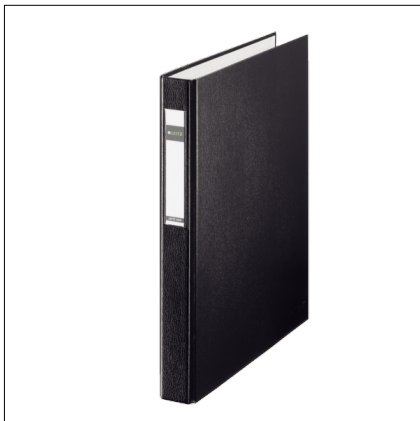

- Mit D-Ring-Mechanik für höheres Fassungsvermögen und bequemes Umblättern
- Mit Blattniederhalter zum Fixieren der Unterlagen

Art.-Nr.	42100025
Farbe	Rot
Material	Robuste und stabile Graupappe, außen bezogen mit umweltfreundlichem PP (Polypropylen) und innen mit PE-beschichtetem Papier
Abmessungen (B x H x T mm)	40 x 318 x 275
Anzahl Ringe	2 D-Ring
Fassungsvermögen	ca. 250 Blatt (80 g/m ²)
Für Format	A4 Überbreite
Mechanik	Reißmechanik
Ringdurchmesser	25 mm
Rückenschild	√
Geeignet für	Ablage und Organisation
Gewicht (g)	340

 Blau	Art.-Nr. 42100035
 Rot	Art.-Nr. 42100025
 Schwarz	Art.-Nr. 42100095

- Mit D-Ring-Mechanik für höheres Fassungsvermögen und bequemes Umblättern
- Mit Blattniederhalter zum Fixieren der Unterlagen

Art.-Nr.	42100035
Farbe	Blau
Material	Robuste und stabile Graupappe, außen bezogen mit umweltfreundlichem PP (Polypropylen) und innen mit PE-beschichtetem Papier
Abmessungen (B x H x T mm)	40 x 318 x 275
Anzahl Ringe	2 D-Ring
Fassungsvermögen	ca. 250 Blatt (80 g/m ²)
Für Format	A4 Überbreite
Mechanik	Reißmechanik
Ringdurchmesser	25 mm
Rückenschild	√
Geeignet für	Ablage und Organisation
Gewicht (g)	340

 Blau Art.-Nr. 42100035

 Rot Art.-Nr. 42100025

 Schwarz Art.-Nr. 42100095

- Mit D-Ring-Mechanik für höheres Fassungsvermögen und bequemes Umblättern
- Mit Blattniederhalter zum Fixieren der Unterlagen

Art.-Nr.	42100095
Farbe	Schwarz
Material	Robuste und stabile Graupappe, außen bezogen mit umweltfreundlichem PP (Polypropylen) und innen mit PE-beschichtetem Papier
Abmessungen (B x H x T mm)	40 x 318 x 275
Anzahl Ringe	2 D-Ring
Fassungsvermögen	ca. 250 Blatt (80 g/m ²)
Für Format	A4 Überbreite
Mechanik	Reißmechanik
Ringdurchmesser	25 mm
Rückenschild	√
Geeignet für	Ablage und Organisation
Gewicht (g)	340