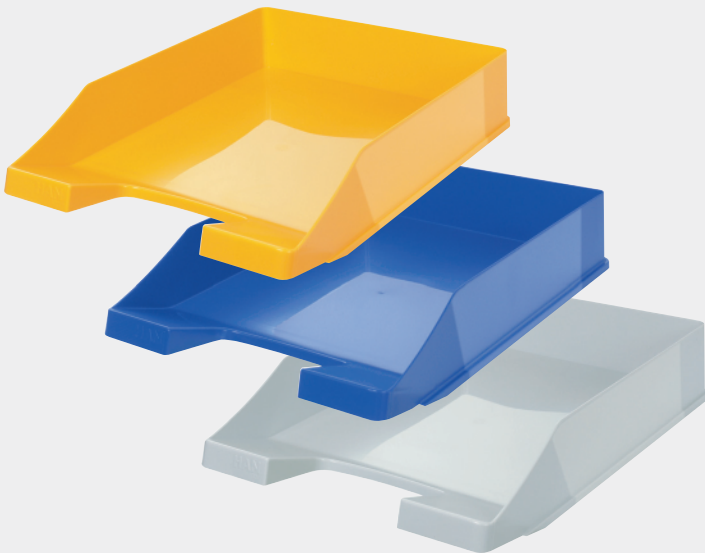

# Briefablage

**HAN**  
PHANTASIE FÜRS BÜRO

## Standard Briefablage C4

- Kostenersparnis: Fracht - 40 %
- Lagerkapazität: Nutzen + 67 %
- Kostenersparnis durch Bruchminimierung
- Stapelbar
- Material: hochwertiger, schwermetallfreier Kunststoff
- Außenmaße: 65 x 255 x 348 mm

Zubehör:		
1021-	Beschriftungsclip	4012473102224

Art.-Nr.	Verpackungsart	Verpackungseinheit	Maße Verpackung B x H x T	Gewicht Brutto	Umverpackungsart	Umverpackungseinheit	Anzahl pro Euro-Palette
1027-x-	Karton	10 Stück	259 x 355 x 359 mm	2.880 g	-	-	540 Stück
1021	Tüte	10 Stück	-	-	-	-	-