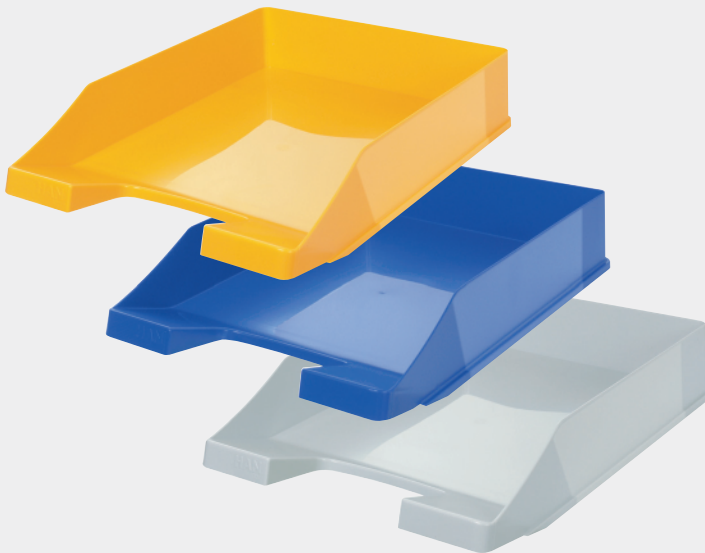

Briefablage

Standard Briefablage C4

- Kostenersparnis: Fracht - 40 %
- Lagerkapazität: Nutzen + 67 %
- Kostenersparnis durch Bruchminimierung
- Stapelbar
- Material: hochwertiger, schwermetallfreier Kunststoff
- Außenmaße: 65 x 255 x 348 mm

Art.-Nr.	Farbe	EAN-Code	
1027-x-	05	grün	4012473112902
	08	braun	4012473112919
	11	lichtgrau	4012473112926
	12	weiß	4012473112933
	13	schwarz	4012473112940
	14	blau	4012473112957
	15	gelb	4012473112964
	17	rot	4012473112971

Zubehör:	Art.-Nr.	Verpackungsart	Verpackungseinheit	Maße Verpackung B x H x T	Gewicht Brutto	Umverpackungsart	Umverpackungseinheit	Anzahl pro Euro-Palette
1021-			Beschriftungsclip		4012473102224			

Art.-Nr.	Verpackungsart	Verpackungseinheit	Maße Verpackung B x H x T	Gewicht Brutto	Umverpackungsart	Umverpackungseinheit	Anzahl pro Euro-Palette
1027-x-	Karton	10 Stück	259 x 355 x 359 mm	2.880 g	–	–	540 Stück
1021	Tüte	10 Stück	–	–	–	–	–