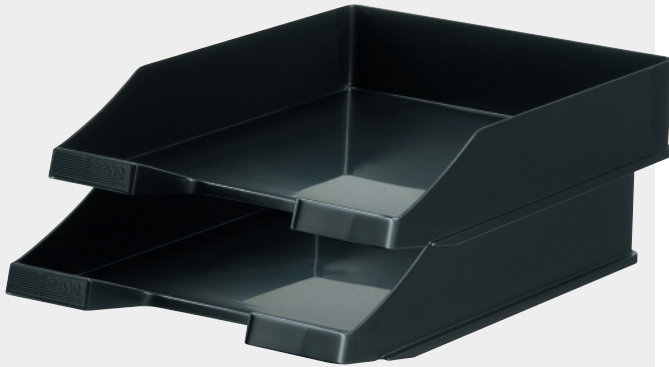

Briefablage

Standard Briefablage C4

- Kostenersparnis: Fracht - 40 %
- Lagerkapazität: Nutzen + 67 %
- Kostenersparnis durch Bruchminimierung
- Stapelbar
- Material: hochwertiger, schwermetallfreier Kunststoff
- Außenmaße: 65 x 255 x 348 mm

Art.-Nr.	Farbe	EAN-Code	
1027-x-	05	grün	4012473112902
	08	braun	4012473112919
	11	lichtgrau	4012473112926
	12	weiß	4012473112933
	13	schwarz	4012473112940
	14	blau	4012473112957
	15	gelb	4012473112964
	17	rot	4012473112971