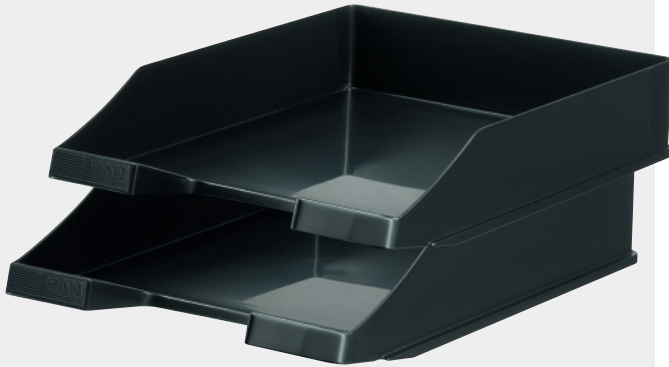

Briefablage

HAN
PHANTASIE FÜRS BÜRO

Standard Briefablage C4

- Kostenersparnis: Fracht - 40 %
- Lagerkapazität: Nutzen + 67 %
- Kostenersparnis durch Bruchminimierung
- Stapelbar
- Material: hochwertiger, schwermetallfreier Kunststoff
- Außenmaße: 65 x 255 x 348 mm

Art.-Nr.	Farbe		EAN-Code
1027-x-	05	grün	4012473112902
	08	braun	4012473112919
	11	lichtgrau	4012473112926
	12	weiß	4012473112933
	13	schwarz	4012473112940
	14	blau	4012473112957
	15	gelb	4012473112964
	17	rot	4012473112971

Zubehör:			
1021-	Beschriftungsclip		4012473102224

Art.-Nr.	Verpackungsart	Verpackungseinheit	Maße Verpackung B x H x T	Gewicht Brutto	Umverpackungsart	Umverpackungseinheit	Anzahl pro Euro-Palette
1027-x-	Karton	10 Stück	259 x 355 x 359 mm	2.880 g	-	-	540 Stück
1021	Tüte	10 Stück	-	-	-	-	-