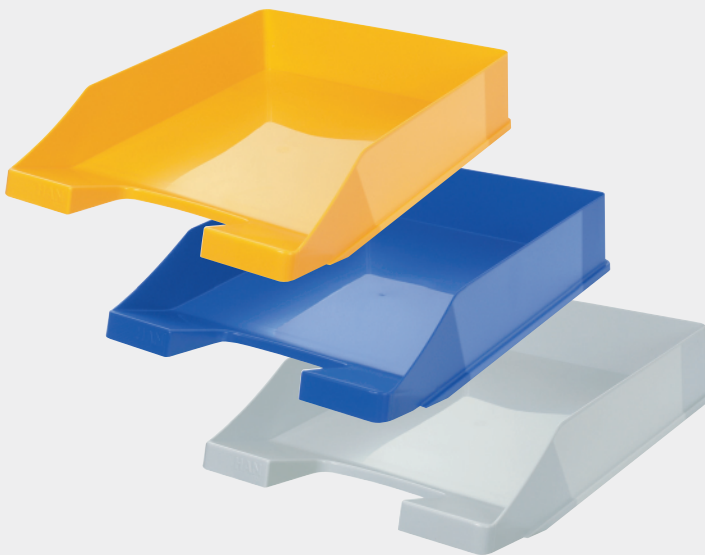

Briefablage

HAN
PHANTASIE FÜRS BÜRO

Standard Briefablage C4

- Kostenersparnis: Fracht - 40 %
- Lagerkapazität: Nutzen + 67 %
- Kostenersparnis durch Bruchminimierung
- Stapelbar
- Material: hochwertiger, schwermetallfreier Kunststoff
- Außenmaße: 65 x 255 x 348 mm

Art.-Nr.	Farbe		EAN-Code
1027-x-	05	grün	4012473112902
	08	braun	4012473112919
	11	lichtgrau	4012473112926
	12	weiß	4012473112933
	13	schwarz	4012473112940
	14	blau	4012473112957
	15	gelb	4012473112964
	17	rot	4012473112971

Zubehör:			
1021-	Beschriftungsclip		4012473102224

Art.-Nr.	Verpackungsart	Verpackungseinheit	Maße Verpackung B x H x T	Gewicht Brutto	Umverpackungsart	Umverpackungseinheit	Anzahl pro Euro-Palette
1027-x-	Karton	10 Stück	259 x 355 x 359 mm	2.880 g	-	-	540 Stück
1021	Tüte	10 Stück	-	-	-	-	-