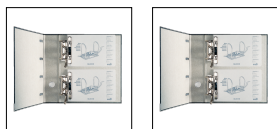

- Mit zwei Präzisionsmechaniken, z. B. für Kontoauszüge
- Mit Kantenschutz, Griffloch, Deckblatt und aufgeklebtem Rückenschild
- Mit Schlitzen im Vorderdeckel für optimale Stabilität

Art.-Nr.	10920000
Farbe	Schwarz
Abmessungen (B x H x T mm)	75 x 320 x 285
Fassungsvermögen	2x ca. 500 Blatt (80 g/m ²)
Für Format	2x A5 quer
Griffloch	√
Kantenschutz	√
Material außen	Graupappe (RC) mit Wolkenmarmor-Papier kaschiert
Material innen	Graues Papier
Rückenbreite	ca. 75 mm
Rückenschild	Aufgeklebt
Schlitze	√
Gewicht (g)	596

■ Schwarz Art.-Nr. 10920000