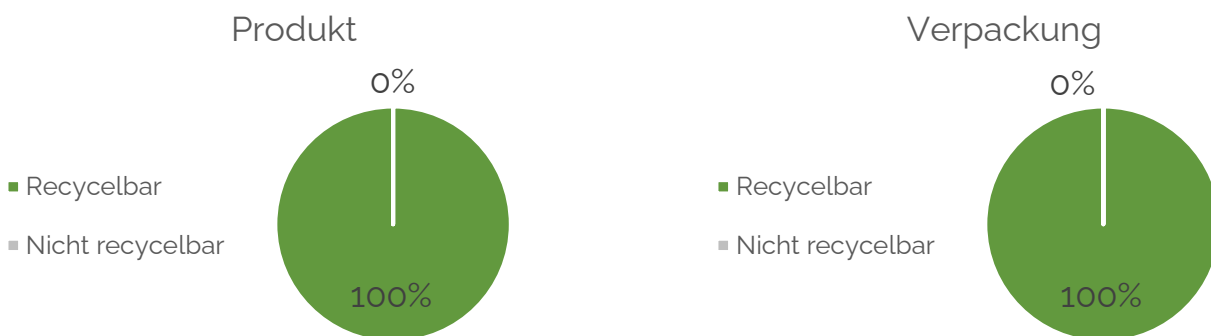

Umweltdaten:

Produkt	Materialzusammensetzung		Recyclerter Inhalt		
	Gewicht (g)	Gewicht (%)	Recyclerter Pre-Consumer Inhalt (g)	Recyclerter Post-Consumer Inhalt (g)	Recyclerter Inhalt Gesamt (%)
Acrylnitril-Butadien-Styrol (ABS)	586	64%	-	-	-
Stahl	326	36%	-	133	41%
Gesamt	912	100%	-	133	15%

Verpackung	Materialzusammensetzung		Recyclerter Inhalt		
	Gewicht (g)	Gewicht (%)	Recyclerter Pre-Consumer Inhalt (g)	Recyclerter Post-Consumer Inhalt (g)	Recyclerter Inhalt Gesamt (%)
Wellpappkarton	224	85%	-	157	70%
Papier-Einlage	27	10%	-	18	70%
Bedienungsanleitung	13	5%	-	-	-
Total	263	100%	0	175	66%

Recyclerter Pre-Consumer Inhalt: Abfälle, die bei der Herstellung oder Lieferung von Waren vor der Auslieferung an den Verbraucher entstehen.

Recyclerter Post-Consumer Inhalt: Von den Verbrauchern erzeugte Abfallstoffe. Dieses Material wird von den Mülldeponien abgezogen und bei der Produktion anderer Waren verwendet.

Recyclingfähigkeit: