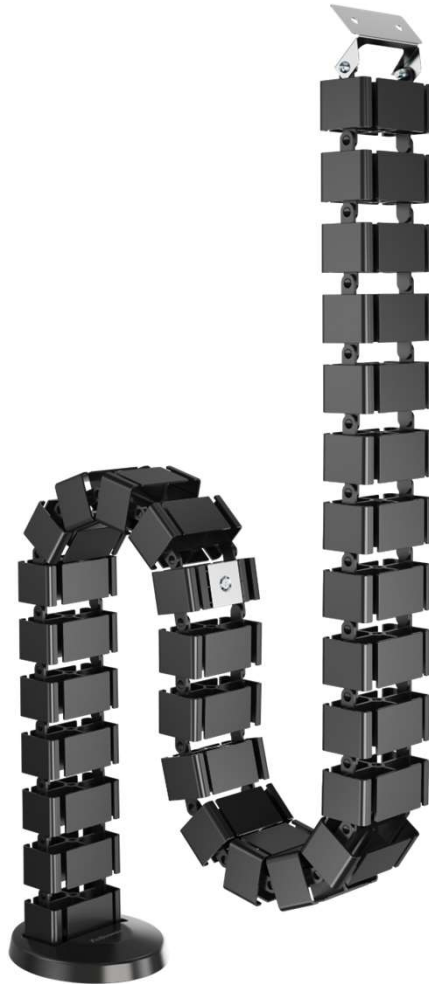

Fellowes

Kabelschlange
**Kabelmanager für
höhenverstellbare
Schreibtische**

Kabelschlange

Kabelmanager für höhenverstellbare Schreibtische

Merkmale:

- Organisieren und führen Sie Kabel mühelos vom Boden bis zur Tischplatte mit der Kabelschlange – für einen aufgeräumten und ordentlichen Arbeitsplatz.
- Die flexible Kabelschlange passt sich höhenverstellbaren Schreibtischen an und bewegt sich nahtlos mit der Höhenverstellung mit.
- Vier getrennte Kabelkanäle verhindern Kabelsalat, während das offene Rückgrat das einfache Hinzufügen oder Entfernen von Kabeln ermöglicht.
- Abnehmbare Glieder – zusammensteckbare Segmente ermöglichen eine individuelle Höhenanpassung an Ihren Schreibtisch.
- Eine beschwerte Bodenplatte sorgt für zusätzliche Stabilität.
- Ein integrierter Magnet befestigt den CableSpine sicher am Tischbein und verhindert ein Verrutschen.
- Einfache Montage – wahlweise mit Magnet oder Schraubbefestigung.

Kabelmanagement-Lösung

Organisieren und führen Sie Kabel mühelos vom Boden bis zur Tischplatte mit der Kabelschlange – für einen sauberen, aufgeräumten Arbeitsplatz.

Einfache Montage

Magnetische Befestigung für eine flexible Positionierung oder Schraubbefestigung für eine dauerhafte und stabile Installation.

Höhenverstellbar

Abnehmbare Segmente – die zusammensteckbaren Segmente ermöglichen eine individuelle Anpassung der Höhe an Ihren Schreibtisch.

Kabel bleiben ordentlich

Vier getrennte Fächer sorgen für eine saubere Kabelführung, die offene Struktur erleichtert das Hinzufügen oder Entfernen von Kabeln.