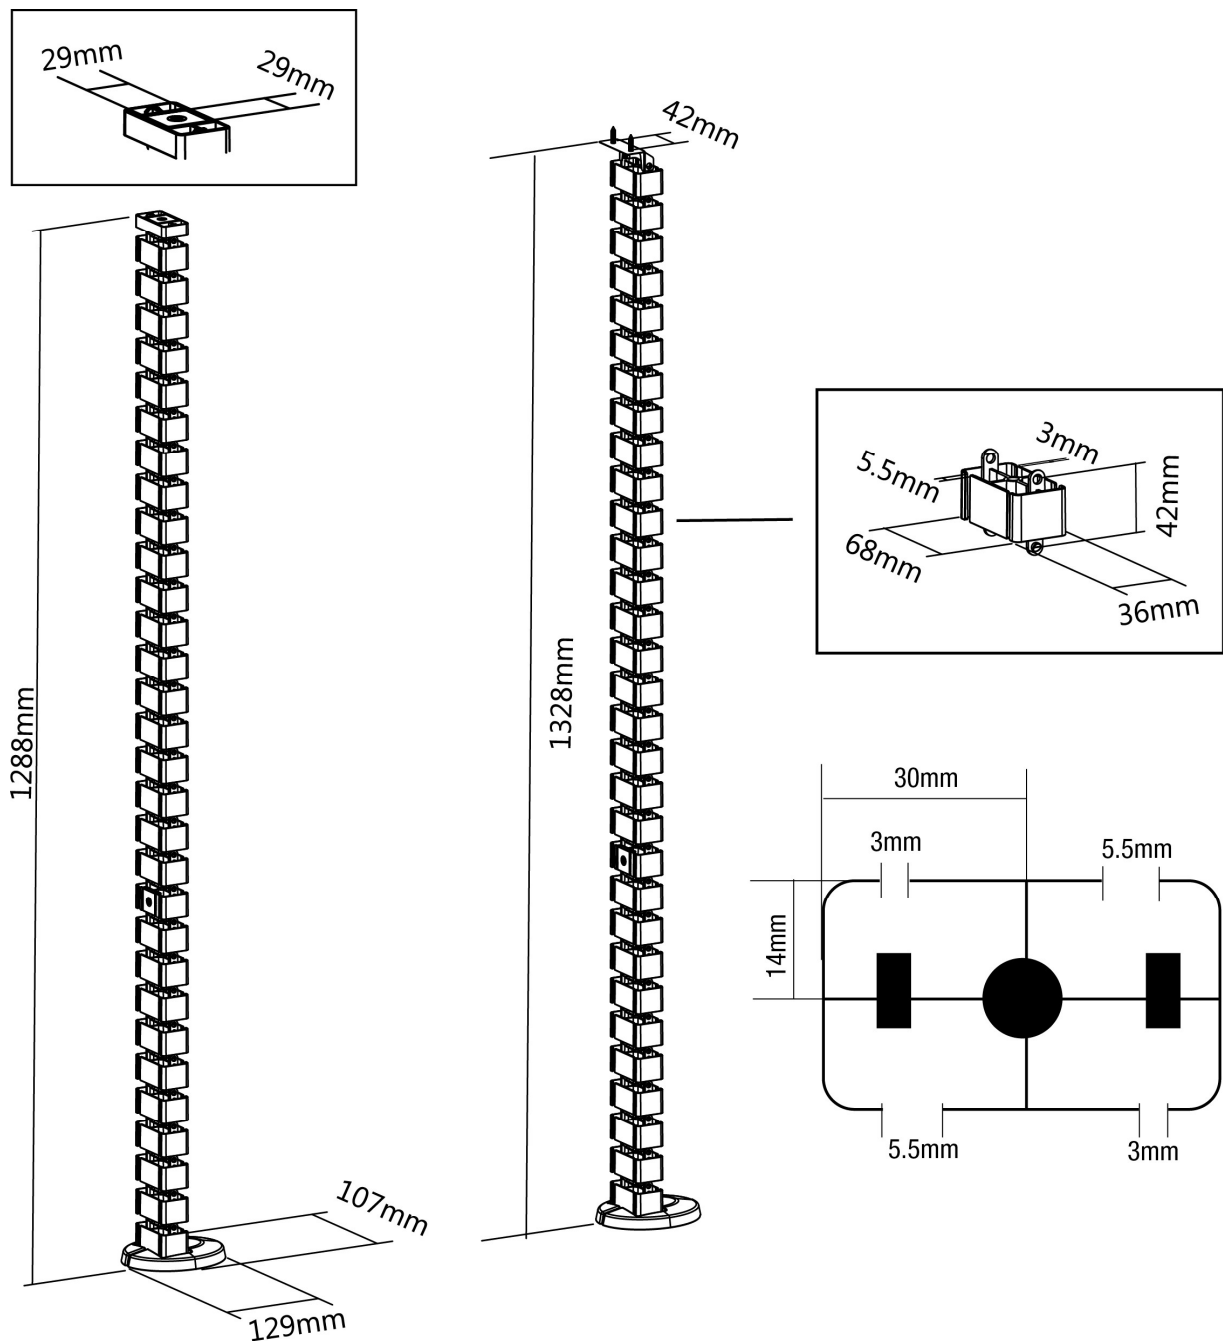

Maßzeichnungen:

Pflegehinweise:

Reinigung: Mit einem feuchten Mikrofasertuch abwischen. Keine Reinigungsmittel verwenden.

Handhabung & Lagerung: Bitte vor der Verwendung alle Anweisungen und Warnhinweise lesen und beachten. Dieses Produkt ist ausschließlich für die Nutzung im Innenbereich vorgesehen.