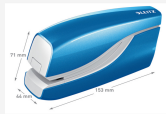

Leitz New NeXXt WOW Elektrisches Heftgerät

Ideal für häufiges Heften. In auffallenden Farben und modernem Design - ein echter Hingucker auf jedem Schreibtisch. Einfaches, einhändiges Bedienen. Dank Batteriebetrieb mobil einsetzbar. Heften ohne Klammerstau mit den e1 Heftklammern.

Merkmale

- Heftet bis zu 10 Blatt Papier (80 g/m²)
- Einfaches, einhändiges Bedienen
- Batteriebetrieb (4 x AAA Batterien, nicht im Lieferumfang enthalten)
- Verleihen Sie Ihrem Arbeitsplatz oder Zuhause mit diesen Produkten in auffälligen und stilvollen Farben den WOW-Effekt
- Diagonalheftung möglich
- Heften ohne Klammerstau mit den e1 Heftklammern
- 3 Jahre Garantie bei Verwendung von Leitz Heftklammern, GS-geprüft