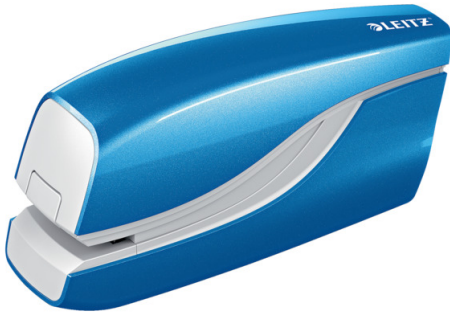

Leitz New NeXXt WOW Elektrisches Heftgerät

Ideal für häufiges Heften. In auffallenden Farben und modernem Design - ein echter Hingucker auf jedem Schreibtisch. Einfaches, einhändiges Bedienen. Dank Batteriebetrieb mobil einsetzbar. Heften ohne Klammerstau mit den e1 Heftklammern.

Merkmale

- Heftet bis zu 10 Blatt Papier (80 g/m²)
- Einfaches, einhändiges Bedienen
- Batteriebetrieb (4 x AAA Batterien, nicht im Lieferumfang enthalten)
- Verleihen Sie Ihrem Arbeitsplatz oder Zuhause mit diesen Produkten in auffälligen und stilvollen Farben den WOW-Effekt
- Diagonalheftung möglich
- Heften ohne Klammerstau mit den e1 Heftklammern
- 3 Jahre Garantie bei Verwendung von Leitz Heftklammern, GS-geprüft

Spezifikationen

Art.-Nr.	55661036
Farbe	Blau
Material	Metall, Kunststoff-Gehäuse
Abmessungen (B x H x T)	44 x 71 x 153 mm
Heftleistung	1,0 mm / 10 Blatt (80 g/m ² Papier)
Integrierter Entklammerer	Nein
Bedienung	Ja
Heftklammertyp (Fassungsvermögen)	Leitz e1
Heftungsarten	Geschlossen
Einlegetiefe	10 mm
Befüllungsart Klammermagazin	Springfach
Lieferung inklusive Heftklammern	Inklusive 1.000 Heftklammern e1
Passende Locher	5060
GS = Geprüfte Sicherheit	Ja
Garantie	3 Jahre bei Verwendung von Leitz Heftklammern
Gewicht	242 g
Palettenmenge	960
Mindestbestellmenge	1
EAN-Code	4002432111329