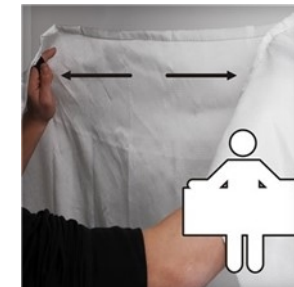

Feuerlöschdecke

1 x 1m BBD130

Die Feuerlöschdecke eignet sich zum Löschen von kleinen Entstehungsbränden im und ums Haus herum. Die Größe der Feuerlöschdecke ist 100cm x 100cm und lässt sich leicht an der Öse befestigen. Sie besitzt 2 Griffe für eine einfache Handhabung.

Einsatzbereich	Auto Heim Büro
Temperaturbereich	550 °C

Logistische Daten - Intrastat Code: 7019900090

Verpackung: Höhe x Breite x Tiefe (cm): 29.4 x 16 x 4 | EAN-Nr. Produkt: 8711658469256 | Bruttogewicht (kg): 0.59 | Produkt-Nettogewicht (kg): 0.54

Umkarton: Höhe x Breite x Tiefe (cm): 32 x 34.7 x 34.9 | EAN-Nr. Umkarton : 8711658469270 | Bruttogewicht (kg): 7.64

Stückzahlen: pro per Umkarton: 12 | Auf Palette: 432 | Paletten-Höhe x Paletten-Tiefe: 1 x 40 | Container 20' / Container 40' / Container HQ: 10740 / 21480 / 23628