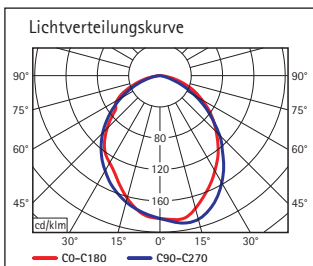

## Energiespar-Tischleuchte MAULoffice

- Ausgereiftes Design, Akzente setzender Materialmix
- Professionelle Arbeitsplatzleuchte, hohe Lichtqualität
- 10.000 Stunden Lebensdauer des Leuchtmittels
- Platzsparend und stabil: Inklusive Metall-Klemmfuß und Standfuß
- Smart Home fähig mit Zusatzmodul
- Technisches Sicherheitskonzept Made by MAUL
- Inklusive 20 Watt Energiespar-Leuchtmittel (Sockel E27), 2700 Kelvin, warmweißes Licht
- Leuchte wird verkauft mit einem Leuchtmittel der Effizienzklasse "A" (Spektrum A++ bis E)
- Gewichteter Energieverbrauch 20 kWh/1000h
- Garantiert: Null Stromverbrauch im ausgeschalteten Zustand
- 1300 Lux Beleuchtungsstärke bei 35 cm Abstand, Lichtstrom 1160 Lumen
- Arm aus edlem Aluminium, um 160° drehbar
- Filigraner Stahlstab mit Zugfeder fixiert den Arm
- Armlänge unten und oben jeweils 41 cm
- Höhe in normaler Arbeitsstellung 54 cm
- Leuchtenkopf mit Blendschutz, ca. 21,5 x 9 cm, dreh- und neigbar
- Reflektor, Länge 21 cm, für optimale Lichtausnutzung
- Schalter am Leuchtenkopf für bequemes An- und Ausschalten
- Stabiler Fuß, Ø ca. 23 cm, aus Metall mit anthrazitfarbener Design-Oberfläche, drehbar
- Diese Leuchte ist geeignet für Leuchtmittel der Effizienzklassen A+ bis B
- Umweltschonende und sichere Verpackung, recycelbar
- Garantie: 2 Jahre

Art.-Nr.	Farbe	EAN-Code	Zollcode	Ersatzleuchtmittel	Kabellänge ca.	Schutzklasse	VE	Packungsmaße/cm/VE	Gewicht/kg
821 50	95 silber	4002390029919	94052040	828 21 05	2 m	II Eurostecker	1 St.	50,0 x 27,5 x 15,5	3,498