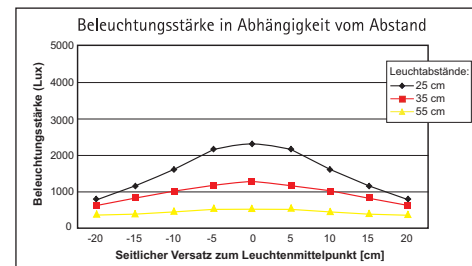

## Energiespar-Tischleuchte MAULoffice

- Ausgereiftes Design, Akzente setzender Materialmix
- Professionelle Arbeitsplatzleuchte, hohe Lichtqualität
- 10.000 Stunden Lebensdauer des Leuchtmittels
- Platzsparend und stabil: Inklusive Metall-Klemmfuß und Standfuß
- Smart Home fähig mit Zusatzmodul
- Technisches Sicherheitskonzept Made by MAUL
- Inklusive 20 Watt Energiespar-Leuchtmittel (Sockel E27), 2700 Kelvin, warmweißes Licht
- Leuchte wird verkauft mit einem Leuchtmittel der Effizienzklasse "A" (Spektrum A++ bis E)
- Gewichteter Energieverbrauch 20 kWh/1000h
- Garantiert: Null Stromverbrauch im ausgeschalteten Zustand
- 1300 Lux Beleuchtungsstärke bei 35 cm Abstand, Lichtstrom 1160 Lumen
- Arm aus edlem Aluminium, um 160° drehbar
- Filigraner Stahlstab mit Zugfeder fixiert den Arm
- Armlänge unten und oben jeweils 41 cm
- Höhe in normaler Arbeitsstellung 54 cm
- Leuchtenkopf mit Blendschutz, ca. 21,5 x 9 cm, dreh- und neigbar
- Reflektor, Länge 21 cm, für optimale Lichtausnutzung
- Schalter am Leuchtenkopf für bequemes An- und Ausschalten
- Stabiler Fuß, Ø ca. 23 cm, aus Metall mit anthrazitfarbener Design-Oberfläche, drehbar
- Diese Leuchte ist geeignet für Leuchtmittel der Effizienzklassen A+ bis B
- Umweltschonende und sichere Verpackung, recycelbar
- Garantie: 2 Jahre

Art.-Nr.	Farbe	EAN-Code	Zollcode	Ersatzleuchtmittel	Kabellänge ca.	Schutzklasse	VE	Packungsmaße/cm/VE	Gewicht/kg
821 50	95 silber	4002390029919	94052040	828 21 05	2 m	II Eurostecker	1 St.	50,0 x 27,5 x 15,5	3,498