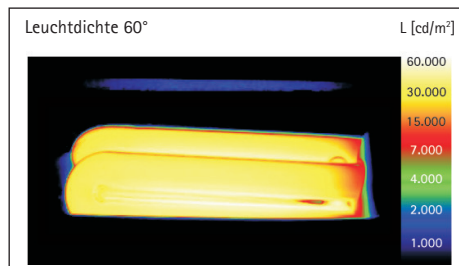

## Energiespar-Tischleuchte MAULoffice

- Ausgereiftes Design, Akzente setzender Materialmix
- Professionelle Arbeitsplatzleuchte, hohe Lichtqualität
- 10.000 Stunden Lebensdauer des Leuchtmittels
- Platzsparend und stabil: Inklusive Metall-Klemmfuß und Standfuß
- Smart Home fähig mit Zusatzmodul
- Technisches Sicherheitskonzept Made by MAUL
- Inklusive 20 Watt Energiespar-Leuchtmittel (Sockel E27), 2700 Kelvin, warmweißes Licht
- Leuchte wird verkauft mit einem Leuchtmittel der Effizienzklasse "A" (Spektrum A++ bis E)
- Gewichteter Energieverbrauch 20 kWh/1000h
- Garantiert: Null Stromverbrauch im ausgeschalteten Zustand
- 1300 Lux Beleuchtungsstärke bei 35 cm Abstand, Lichtstrom 1160 Lumen
- Arm aus edlem Aluminium, um 160° drehbar
- Filigraner Stahlstab mit Zugfeder fixiert den Arm
- Armlänge unten und oben jeweils 41 cm
- Höhe in normaler Arbeitsstellung 54 cm
- Leuchtenkopf mit Blendschutz, ca. 21,5 x 9 cm, dreh- und neigbar
- Reflektor, Länge 21 cm, für optimale Lichtausnutzung
- Schalter am Leuchtenkopf für bequemes An- und Ausschalten
- Stabiler Fuß, Ø ca. 23 cm, aus Metall mit anthrazitfarbener Design-Oberfläche, drehbar
- Diese Leuchte ist geeignet für Leuchtmittel der Effizienzklassen A+ bis B
- Umweltschonende und sichere Verpackung, recycelbar
- Garantie: 2 Jahre

Art.-Nr.	Farbe	EAN-Code	Zollcode	Ersatzleuchtmittel	Kabellänge ca.	Schutzklasse	VE	Packungsmaße/cm/VE	Gewicht/kg
821 50	95 silber	4002390029919	94052040	828 21 05	2 m	II Eurostecker	1 St.	50,0 x 27,5 x 15,5	3,498