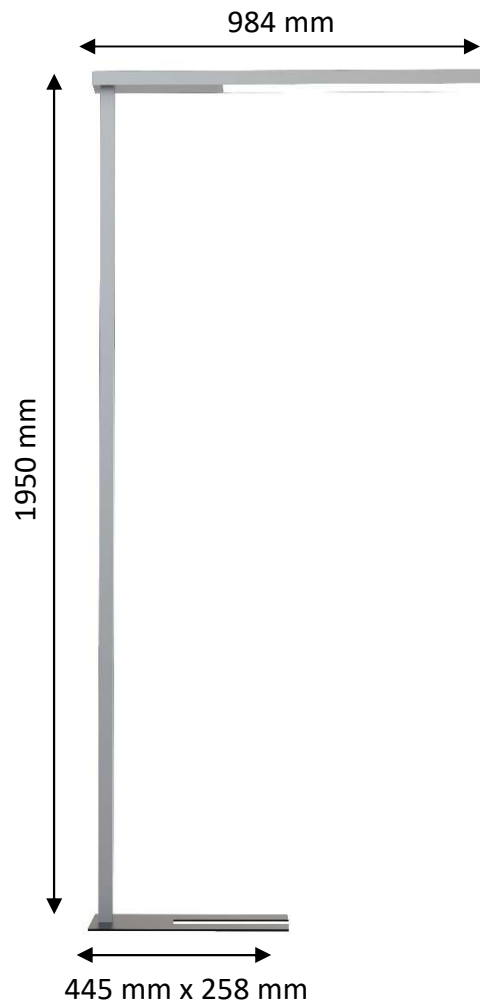

STRATUS

LED-Stehleuchte für ergonomische und effiziente Büro-Beleuchtung

◆ Flexible Beleuchtung

STRATUS kombiniert direktes und indirektes Licht, um den Schreibtisch und die Arbeitsumgebung gleichmäßig zu beleuchten. Durch die gleichmäßige Verteilung (50:50) von Arbeitsplatz- und Umgebungsbeleuchtung sorgt STRATUS für besonders hohen Sehkomfort.

Der besonders langgezogene Leuchtenkopf sorgt auch auf großen Arbeitsflächen für eine gleichmäßig gute flimmerfreie Ausleuchtung. Die effizienten LED-Module liefern 4.250 Lumen.

◆ Dimmfunktion

Die Beleuchtungsstärke des warmweißen Lichts (4.000 K) kann über einen leicht erreichbaren Dimmschalter am Leuchtenmast stufenlos reguliert werden. So kann die Lichtstärke von STRATUS an den Tageslichtverlauf und unterschiedliche Tätigkeiten angepasst werden und verbraucht damit nicht mehr Energie als nötig.

◆ U-förmiger Fuß

STRATUS hat einen besonders flachen U-förmigen Stahlfuß, der platzsparend unter den Schreibtisch oder um ein Tischbein geschoben werden kann.

Maße

Technische Daten

Material

Mast und Kopf: Aluminium
Fuß: Stahl

Leuchtmittel

2 x 25 W LED (eingebaut, nicht austauschbar)

Art. Nr.	Farbe	Energieverbrauch KW/1000 h	Lm	Lm/W*	Farbtemperatur T°	CRI	Lebensdauer LED	Garantie	Nettogewicht	EAN code
400124564	alugrau	56	4.250	85	4.000K	>80	50.000 Std.	2 Jahre	8,5 Kg	3595560029587