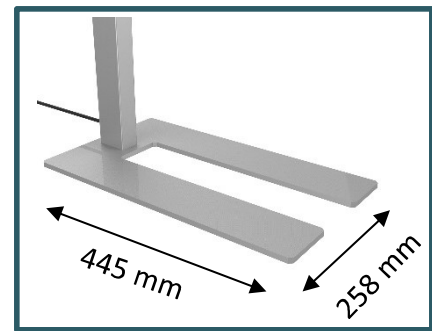

STRATUS

LED-Stehleuchte für ergonomische und effiziente Büro-Beleuchtung

◆ Flexible Beleuchtung

STRATUS kombiniert direktes und indirektes Licht, um den Schreibtisch und die Arbeitsumgebung gleichmäßig zu beleuchten. Durch die gleichmäßige Verteilung (50:50) von Arbeitsplatz- und Umgebungsbeleuchtung sorgt STRATUS für besonders hohen Sehkomfort.

Der besonders langgezogene Leuchtenkopf sorgt auch auf großen Arbeitsflächen für eine gleichmäßig gute flimmerfreie Ausleuchtung. Die effizienten LED-Module liefern 4.250 Lumen.

◆ Dimmfunktion

Die Beleuchtungsstärke des warmweißen Lichts (4.000 K) kann über einen leicht erreichbaren Dimmschalter am Leuchtenmast stufenlos reguliert werden. So kann die Lichtstärke von STRATUS an den Tageslichtverlauf und unterschiedliche Tätigkeiten angepasst werden und verbraucht damit nicht mehr Energie als nötig.

◆ U-förmiger Fuß

STRATUS hat einen besonders flachen U-förmigen Stahlfuß, der platzsparend unter den Schreibtisch oder um ein Tischbein geschoben werden kann.

Maße

Technische Daten

Material

Mast und Kopf: Aluminium
Fuß: Stahl