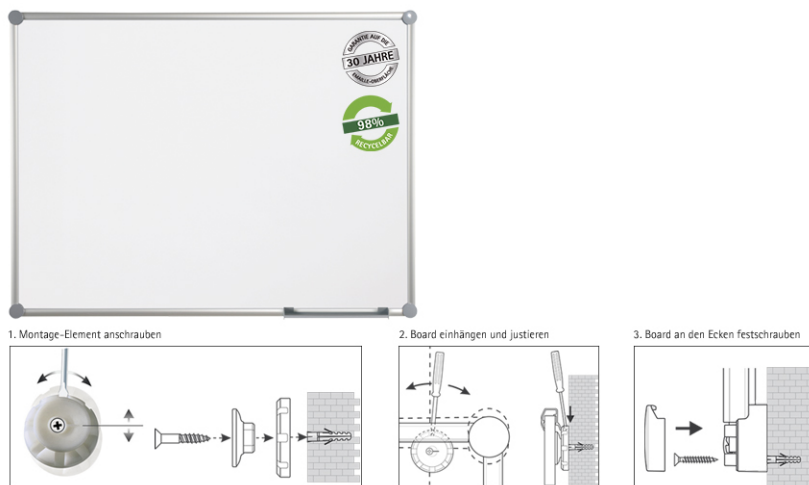

## Whiteboard 2000 MAULpro, Emaille

- **Das Maximum an Stabilität, Funktion und Qualität**
- **Emaille-Oberfläche: Besonders kratzfest, strapazierfähig und umweltfreundlich**
- **Langzeitbeständig: Garantie 30 Jahre auf die Oberfläche bei sachgemäßer Verwendung**
- **Made in Germany, GS-Zeichen**
- **Genial: Festigkeit und Elastizität von Metall verbunden mit der Härte und Widerstandsfähigkeit einer Glasoberfläche**
- **Praktisch: Oberfläche leicht zu reinigen, säuren- und laugenresistent, korrosionsgeschützt**
- **Geringes Gewicht, leichte Montage: Bequem nach dem Aufhängen bis zu 6 mm nachjustieren mit patentiertem MAUL-Exzenter-Element**
- 3fach-Nutzen: Magnethaftend, beschrift- und sehr gut trocken abwischbar
- Quer- oder Hochformat
- Höchste Stabilität: Robustes Rahmenprofil aus silbereloxiertem Aluminium, ca. 1,3 mm stark
- Mehr Haftkraft: Extrastarke Stahl-Arbeitsfläche auf formstabilem Kern in Sandwichtechnik
- Schont die Wand: Zwischen Arbeitsfläche und Wand zirkuliert Luft
- Verschiebbare Ablageschale aus Kunststoff
- Als Flipchart nutzen: Mit dezenten Clip-Blockhaltern (Art.-Nr. 638 73 84) günstig nachrüstbar
- Zu 98% recycelbar, schadstoffarm gefertigt am Standort Deutschland
- Umweltschonende und sichere Verpackung: Versandkarton inklusive Montagematerial
- Farbangabe bezieht sich auf Ablageschale
- Mehr Vielfalt: Viele Größen auch mit Kork-, Struktur- und Textil-Oberfläche erhältlich
- Ab einer Größe von 120 x 180 cm: 10 Tage Lieferzeit
- Besonders im Design
- Abstand der Arbeitsfläche zur Wand kompensiert Wand-Unebenheiten
- Arbeitsfläche in Sandwichtechnik dämmt Geräusche bei der Verwendung
- Die Dicke des Stahlbleches erhöht die Haftkraft, dadurch können mehr Unterlagen befestigt oder Magnete mit geringerer Haftkraft eingesetzt werden
- Ab einer Größe von 90 x 120 cm Rückseite mit Metall gegenkaschiert
- Verpackung recycelbar