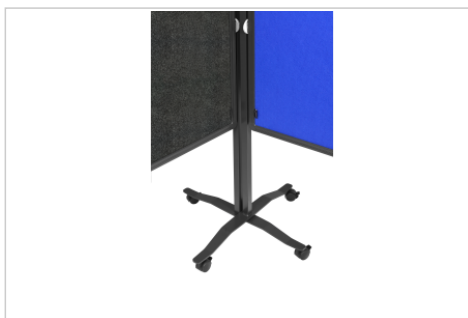

PREMIUM PLUS Moderationswand klappbar 150x120cm anthrazit

- Klappbare, hochwertige Moderationswand
- Zum Bewegen und Lagern leicht zusammenklappbar
- Tafel mit doppelseitigem Filzbezug
- Tafelrahmen aus mattiertem beschichtetem Aluminium, Fußgestell und FüÙe aus mattiertem beschichtetem Stahlblech
- Höhenverstellbar auf zwei feste Positionen
- Tafel vertikal und horizontal montierbar
- Feststellbare Rollen im 4er-Set und Flipchart-Haken inklusive
- Mindesthöhe des Gesamtprodukts (vertikale Montage): 196 cm
- Maximale Höhe des Gesamtprodukts (vertikale Montage): 226 cm
- Maximale Höhe des Gesamtprodukts (horizontale Montage): 196 cm
- Tafelgröße: H 150 x B 120 cm

Ref.: **7-205610**

EAN: **8713797091190**

- Für effektive Workshops, Scrum- oder Brainstorming-Sitzungen
- Leichte und mobile Moderationswand im ansprechendem Design
- Montage ohne Werkzeug: schnell und einfach montiert
- Extra stabil, da die FüÙe fest mit der Tafel verbunden sind
- Mehrere Wände können schnell verbunden werden

| | |
|------------------------------|--------------------------------------|
| Oberfläche (Material/Farbe) | Filz / - |
| Rahmen (Material/Farbe) | Aluminium / Anthrazitgrau (RAL7016) |
| Ecken (Material/Farbe) | Kunststoff / Anthrazitgrau (RAL7016) |
| Artikel Maße | 1200 x 1500 (mm) |
| Gesamtabmessungen | H: 1960 (mm) |
| Auf Rollstativ | ja |
| Rollen | ja |
| Anzahl feststellbarer Rollen | 4 |
| Faltbar | ja |
| Produktgarantie | 2 Jahre |