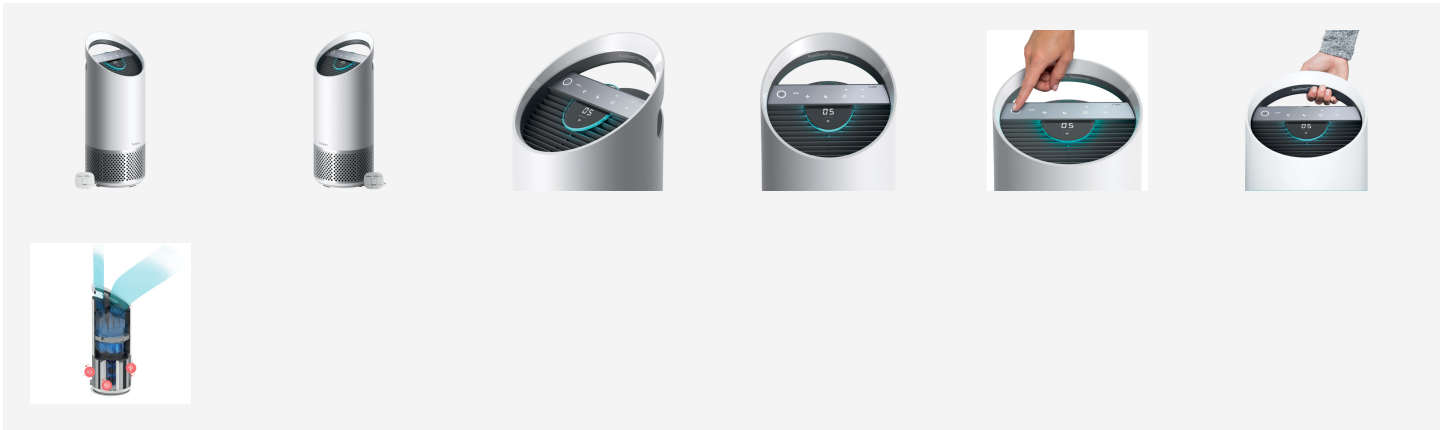

Leitz TruSens™ Z-2000 Luftreiniger mit SensorPod™ Luftqualitätsüberwachung, mittelgroßer Raum

Luftreiniger neu definiert - atmen Sie sauberere Luft mit dem Leitz TruSens Luftreiniger. Erleben Sie den Unterschied mit dem Remote SensorPod Luftqualitätsmesser, dem PureDirect Dual-Luftstrom und dem DuPont-Filterssystem. Erleben Sie den Unterschied mit einem neuartigen Luftreiniger, der Wissenschaft, Stil und Technologie vereint. Der Leitz TruSens Z-2000 mit DuPont-Filter sammelt Schadstoffe und neutralisiert Gerüche, indem er seine Lüftungsgeschwindigkeit automatisch an sich ändernde Luftqualitätsbedingungen im Raum anpasst. Ideal für Räume von bis zu 35 m² (85 m³), mit einer Luftreinigungsrate (CADR) von 199 m³ / h.

Merkmale

- Sauberere Luft dort, wo es am wichtigsten ist. Der SensorPod wird in Entfernung vom Luftreiniger aufgestellt und überwacht so die Luftqualität im gesamten Raum. Auf diese Weise profitiert der gesamte Raum von sauberer Luft.
- Passt die Lüftergeschwindigkeit automatisch an die Messwerte zur Luftqualität an, die der SensorPod ermittelt.
- Mit TruSens sind Sie stets informiert. Ein farbcodierter beleuchteter Ring sowie ein numerischer Wert geben Ihnen eine Rückmeldung über die aktuelle Luftqualität (gut, moderat, schlecht).
- Die PureDirect Technologie verwendet zwei Luftströme für eine komfortable Luftverteilung und effiziente Luftreinigung, mit einer Luftreinigungsrate (CADR) von 199 m³ / h. Ideal für Räume von bis zu 35 m² (85 m³).
- Der 360 Grad DuPont HEPA Filter erfasst Schadstoffe und flüchtige organische Gase (VOC) /Gerüche aus allen Richtungen. UV-Licht tötet Keime und luftübertragene Bakterien und Viren ab, die sich im Filter verfangen können.
- Das zeitgemäße Design mit eleganten Touch-Buttons und integriertem Griff fügt sich nahtlos in Ihre Umgebung ein.