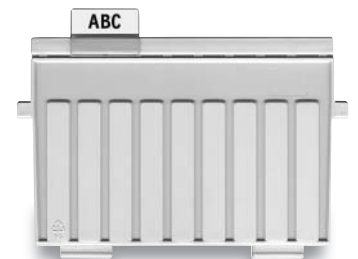

# HAN

designed to organise

Art.-Nr. 956-11

Anwendungsbeispiele

Art.-Nr. 966-11

Stützplatte mit Sichtreiter

## Karteikasten DIN A6 quer + DIN A7 quer

- Abnehmbarer Deckel; das Unterteil kann platzsparend in den Deckel gestellt werden
- Mit großem Beschriftungsfeld
- Stützplatten mit Rasterungen für Sichtreiter
- Sichtreiter verschiebbar als Organisationshilfe (Zubehör)
- Fassungsvermögen:  
800 Karten inkl. 1 Stützplatte mit Sichtreiter oder  
1300 Karten inkl. 2 Stützplatten mit Sichtreiter
- Mit möbelschonenden Gummifüßen
- Material: hochwertiger Kunststoff Polystyrol (PS)