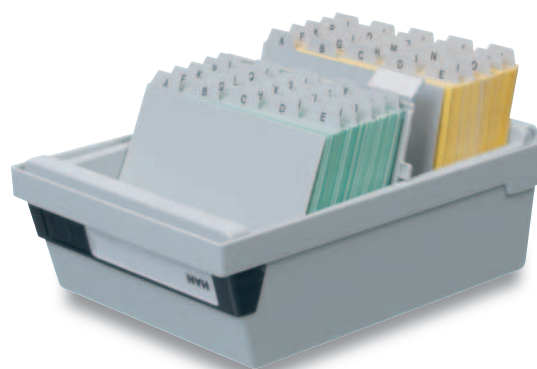

# Kartei- kasten

# HAN

designed to organise

Art.-Nr. 956-11

Anwendungsbeispiele

Art.-Nr. 966-11

Stützplatte mit Sichtreiter

## Karteikasten DIN A6 quer + DIN A7 quer

- Abnehmbarer Deckel; das Unterteil kann platzsparend in den Deckel gestellt werden
- Mit großem Beschriftungsfeld
- Stützplatten mit Rasterungen für Sichtreiter
- Sichtreiter verschiebbar als Organisationshilfe (Zubehör)
- Fassungsvermögen:  
800 Karten inkl. 1 Stützplatte mit Sichtreiter oder  
1300 Karten inkl. 2 Stützplatten mit Sichtreiter
- Mit möbelschonenden Gummifüßen
- Material: hochwertiger Kunststoff Polystyrol (PS)

### Zubehör

- Art. Nr. 9026 - Stützplatte DIN A6 quer
- Art. Nr. 9027 - Stützplatte DIN A7 quer
- Art. Nr. 9001 - Sichtreiter

Art.-Nr.	Farbe	Format	Fassungsvermögen	Aussenmaße (B x H x T)	EAN-Code
956-	11 lichtgrau	DIN A6 quer	1300 Karten	177 x 140 x 360 mm	4012473956117
956-	13 schwarz	DIN A6 quer	1300 Karten	177 x 140 x 360 mm	4012473956148
966-	11 lichtgrau	DIN A6 quer	800 Karten	177 x 140 x 250 mm	4012473966116
966-	13 schwarz	DIN A6 quer	800 Karten	177 x 140 x 250 mm	4012473966147
957-	11 lichtgrau	DIN A7 quer	1300 Karten	133 x 121 x 360 mm	4012473957114
957-	13 schwarz	DIN A7 quer	1300 Karten	133 x 121 x 360 mm	4012473957145
967-	11 lichtgrau	DIN A7 quer	800 Karten	133 x 121 x 250 mm	4012473967113
967-	13 schwarz	DIN A7 quer	800 Karten	133 x 121 x 250 mm	4012473967144
Zubehör:					
9026-	11 lichtgrau		-	-	4012473902626
Stützplatte	13 schwarz	DIN A7 quer	-	-	4012473902633
9027-	11 lichtgrau		-	-	4012473902725
Stützplatte	13 schwarz	DIN A7 quer	-	-	4012473902732
9001					
Sichtreiter		VE 10 Stück	-	-	4012473900110