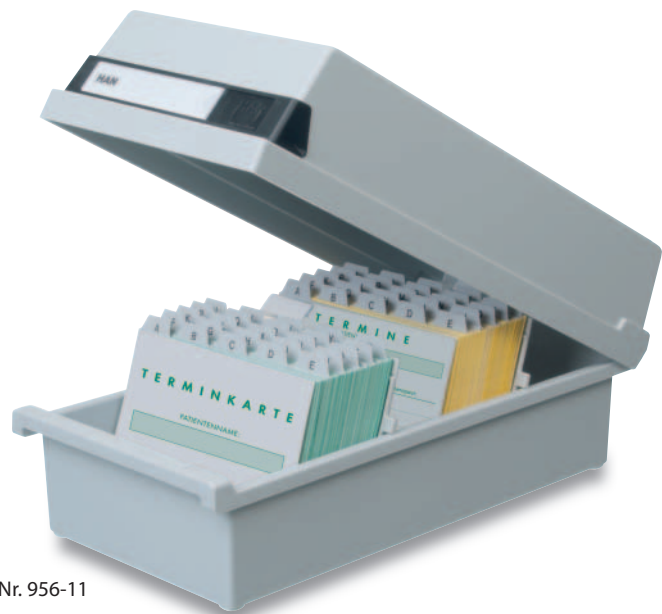

# Kartei- kasten

# HAN

designed to organise

Art.-Nr. 956-11

Anwendungsbeispiele

Art.-Nr. 966-11

Stützplatte mit Sichtreiter

## Karteikasten DIN A6 quer + DIN A7 quer

- Abnehmbarer Deckel; das Unterteil kann platzsparend in den Deckel gestellt werden
- Mit großem Beschriftungsfeld
- Stützplatten mit Rasterungen für Sichtreiter
- Sichtreiter verschiebbar als Organisationshilfe (Zubehör)
- Fassungsvermögen:  
800 Karten inkl. 1 Stützplatte mit Sichtreiter oder  
1300 Karten inkl. 2 Stützplatten mit Sichtreiter
- Mit möbelschonenden Gummifüßen
- Material: hochwertiger Kunststoff Polystyrol (PS)

### Zubehör

- Art. Nr. 9026 - Stützplatte DIN A6 quer
- Art. Nr. 9027 - Stützplatte DIN A7 quer
- Art. Nr. 9001 - Sichtreiter

Art.-Nr.	Farbe	Format	Fassungsvermögen	Aussenmaße (B x H x T)	EAN-Code
956-	11 lichtgrau	DIN A6 quer	1300 Karten	177 x 140 x 360 mm	4012473956117
956-	13 schwarz	DIN A6 quer	1300 Karten	177 x 140 x 360 mm	4012473956148
966-	11 lichtgrau	DIN A6 quer	800 Karten	177 x 140 x 250 mm	4012473966116
966-	13 schwarz	DIN A6 quer	800 Karten	177 x 140 x 250 mm	4012473966147
957-	11 lichtgrau	DIN A7 quer	1300 Karten	133 x 121 x 360 mm	4012473957114
957-	13 schwarz	DIN A7 quer	1300 Karten	133 x 121 x 360 mm	4012473957145
967-	11 lichtgrau	DIN A7 quer	800 Karten	133 x 121 x 250 mm	4012473967113
967-	13 schwarz	DIN A7 quer	800 Karten	133 x 121 x 250 mm	4012473967144
Zubehör:					
9026-	11 lichtgrau		-	-	4012473902626
Stützplatte	13 schwarz	DIN A7 quer	-	-	4012473902633
9027-	11 lichtgrau		-	-	4012473902725
Stützplatte	13 schwarz	DIN A7 quer	-	-	4012473902732
9001					
Sichtreiter		VE 10 Stück	-	-	4012473900110