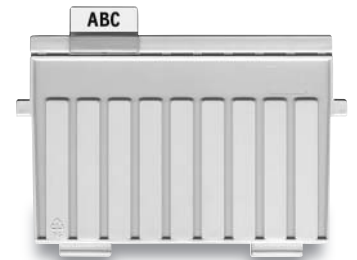

Kartei- kasten

HAN

designed to organise

Art.-Nr. 956-11

Anwendungsbeispiele

Art.-Nr. 966-11

Stützplatte mit Sichtreiter

Karteikasten DIN A6 quer + DIN A7 quer

- Abnehmbarer Deckel; das Unterteil kann platzsparend in den Deckel gestellt werden
- Mit großem Beschriftungsfeld
- Stützplatten mit Rasterungen für Sichtreiter
- Sichtreiter verschiebbar als Organisationshilfe (Zubehör)
- Fassungsvermögen:
800 Karten inkl. 1 Stützplatte mit Sichtreiter oder
1300 Karten inkl. 2 Stützplatten mit Sichtreiter
- Mit möbelschonenden Gummifüßen
- Material: hochwertiger Kunststoff Polystyrol (PS)