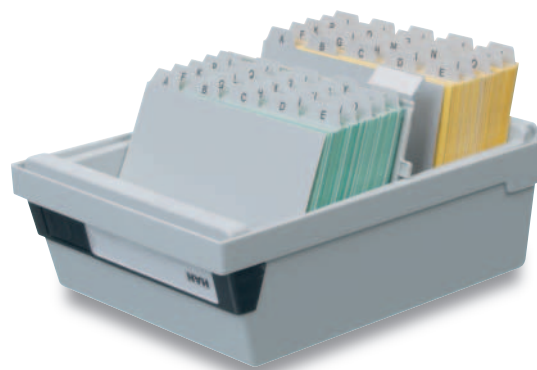

Kartei- kasten

HAN

designed to organise

Art.-Nr. 956-11

Anwendungsbeispiele

Art.-Nr. 966-11

Stützplatte mit Sichtreiter

Karteikasten DIN A6 quer + DIN A7 quer

- Abnehmbarer Deckel; das Unterteil kann platzsparend in den Deckel gestellt werden
- Mit großem Beschriftungsfeld
- Stützplatten mit Rasterungen für Sichtreiter
- Sichtreiter verschiebbar als Organisationshilfe (Zubehör)
- Fassungsvermögen:
800 Karten inkl. 1 Stützplatte mit Sichtreiter oder
1300 Karten inkl. 2 Stützplatten mit Sichtreiter
- Mit möbelschonenden Gummifüßen
- Material: hochwertiger Kunststoff Polystyrol (PS)

Zubehör

- Art. Nr. 9026 - Stützplatte DIN A6 quer
- Art. Nr. 9027 - Stützplatte DIN A7 quer
- Art. Nr. 9001 - Sichtreiter

Art.-Nr.	Farbe	Format	Fassungsvermögen	Aussenmaße (B x H x T)	EAN-Code
956-	11 lichtgrau	DIN A6 quer	1300 Karten	177 x 140 x 360 mm	4012473956117
956-	13 schwarz	DIN A6 quer	1300 Karten	177 x 140 x 360 mm	4012473956148
966-	11 lichtgrau	DIN A6 quer	800 Karten	177 x 140 x 250 mm	4012473966116
966-	13 schwarz	DIN A6 quer	800 Karten	177 x 140 x 250 mm	4012473966147
957-	11 lichtgrau	DIN A7 quer	1300 Karten	133 x 121 x 360 mm	4012473957114
957-	13 schwarz	DIN A7 quer	1300 Karten	133 x 121 x 360 mm	4012473957145
967-	11 lichtgrau	DIN A7 quer	800 Karten	133 x 121 x 250 mm	4012473967113
967-	13 schwarz	DIN A7 quer	800 Karten	133 x 121 x 250 mm	4012473967144
Zubehör:					
9026-	11 lichtgrau		-	-	4012473902626
Stützplatte	13 schwarz	DIN A7 quer	-	-	4012473902633
9027-	11 lichtgrau		-	-	4012473902725
Stützplatte	13 schwarz	DIN A7 quer	-	-	4012473902732
9001					
Sichtreiter		VE 10 Stück	-	-	4012473900110