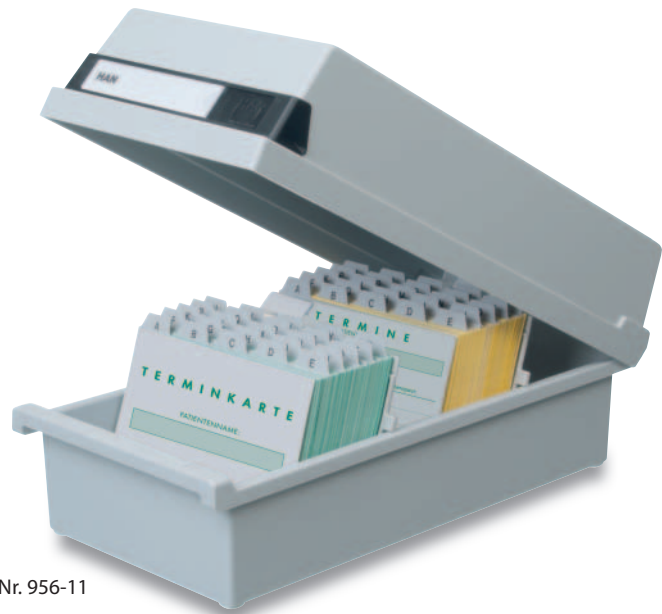

Kartei- kasten

HAN

designed to organise

Art.-Nr. 956-11

Anwendungsbeispiele

Art.-Nr. 966-11

Stützplatte mit Sichtreiter

Karteikasten DIN A6 quer + DIN A7 quer

- Abnehmbarer Deckel; das Unterteil kann platzsparend in den Deckel gestellt werden
- Mit großem Beschriftungsfeld
- Stützplatten mit Rasterungen für Sichtreiter
- Sichtreiter verschiebbar als Organisationshilfe (Zubehör)
- Fassungsvermögen:
800 Karten inkl. 1 Stützplatte mit Sichtreiter oder
1300 Karten inkl. 2 Stützplatten mit Sichtreiter
- Mit möbelschonenden Gummifüßen
- Material: hochwertiger Kunststoff Polystyrol (PS)

Zubehör

- Art. Nr. 9026 - Stützplatte DIN A6 quer
- Art. Nr. 9027 - Stützplatte DIN A7 quer
- Art. Nr. 9001 - Sichtreiter

Art.-Nr.	Farbe	Format	Fassungsvermögen	Aussenmaße (B x H x T)	EAN-Code
956-	11 lichtgrau	DIN A6 quer	1300 Karten	177 x 140 x 360 mm	4012473956117
956-	13 schwarz	DIN A6 quer	1300 Karten	177 x 140 x 360 mm	4012473956148
966-	11 lichtgrau	DIN A6 quer	800 Karten	177 x 140 x 250 mm	4012473966116
966-	13 schwarz	DIN A6 quer	800 Karten	177 x 140 x 250 mm	4012473966147
957-	11 lichtgrau	DIN A7 quer	1300 Karten	133 x 121 x 360 mm	4012473957114
957-	13 schwarz	DIN A7 quer	1300 Karten	133 x 121 x 360 mm	4012473957145
967-	11 lichtgrau	DIN A7 quer	800 Karten	133 x 121 x 250 mm	4012473967113
967-	13 schwarz	DIN A7 quer	800 Karten	133 x 121 x 250 mm	4012473967144
Zubehör:					
9026-	11 lichtgrau		-	-	4012473902626
Stützplatte	13 schwarz	DIN A7 quer	-	-	4012473902633
9027-	11 lichtgrau		-	-	4012473902725
Stützplatte	13 schwarz	DIN A7 quer	-	-	4012473902732
9001					
Sichtreiter		VE 10 Stück	-	-	4012473900110