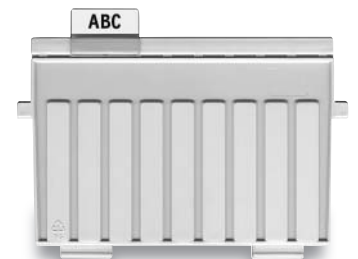

Kartei- kasten

HAN

designed to organise

Art.-Nr. 956-11

Anwendungsbeispiele

Art.-Nr. 966-11

Stützplatte mit Sichtreiter

Karteikasten DIN A6 quer + DIN A7 quer

- Abnehmbarer Deckel; das Unterteil kann platzsparend in den Deckel gestellt werden
- Mit großem Beschriftungsfeld
- Stützplatten mit Rasterungen für Sichtreiter
- Sichtreiter verschiebbar als Organisationshilfe (Zubehör)
- Fassungsvermögen:
800 Karten inkl. 1 Stützplatte mit Sichtreiter oder
1300 Karten inkl. 2 Stützplatten mit Sichtreiter
- Mit möbelschonenden Gummifüßen
- Material: hochwertiger Kunststoff Polystyrol (PS)