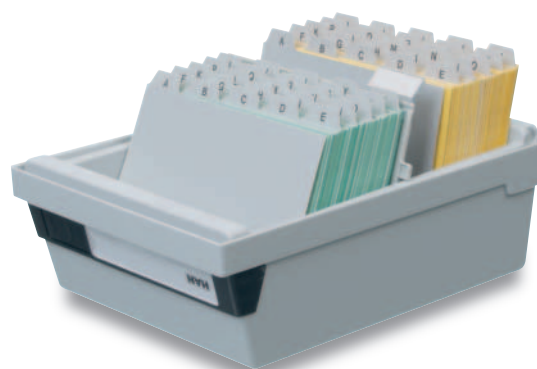

Kartei- kasten

HAN

designed to organise

Art.-Nr. 956-11

Anwendungsbeispiele

Art.-Nr. 966-11

Stützplatte mit Sichtreiter

Karteikasten DIN A6 quer + DIN A7 quer

- Abnehmbarer Deckel; das Unterteil kann platzsparend in den Deckel gestellt werden
- Mit großem Beschriftungsfeld
- Stützplatten mit Rasterungen für Sichtreiter
- Sichtreiter verschiebbar als Organisationshilfe (Zubehör)
- Fassungsvermögen:
800 Karten inkl. 1 Stützplatte mit Sichtreiter oder
1300 Karten inkl. 2 Stützplatten mit Sichtreiter
- Mit möbelschonenden Gummifüßen
- Material: hochwertiger Kunststoff Polystyrol (PS)

Zubehör

- Art. Nr. 9026 - Stützplatte DIN A6 quer
- Art. Nr. 9027 - Stützplatte DIN A7 quer
- Art. Nr. 9001 - Sichtreiter

Art.-Nr.	Farbe	Format	Fassungsvermögen	Aussenmaße (B x H x T)	EAN-Code
956-	11 lichtgrau	DIN A6 quer	1300 Karten	177 x 140 x 360 mm	4012473956117
956-	13 schwarz	DIN A6 quer	1300 Karten	177 x 140 x 360 mm	4012473956148
966-	11 lichtgrau	DIN A6 quer	800 Karten	177 x 140 x 250 mm	4012473966116
966-	13 schwarz	DIN A6 quer	800 Karten	177 x 140 x 250 mm	4012473966147
957-	11 lichtgrau	DIN A7 quer	1300 Karten	133 x 121 x 360 mm	4012473957114
957-	13 schwarz	DIN A7 quer	1300 Karten	133 x 121 x 360 mm	4012473957145
967-	11 lichtgrau	DIN A7 quer	800 Karten	133 x 121 x 250 mm	4012473967113
967-	13 schwarz	DIN A7 quer	800 Karten	133 x 121 x 250 mm	4012473967144
Zubehör:					
9026-	11 lichtgrau		-	-	4012473902626
Stützplatte	13 schwarz	DIN A7 quer	-	-	4012473902633
9027-	11 lichtgrau		-	-	4012473902725
Stützplatte	13 schwarz	DIN A7 quer	-	-	4012473902732
9001					
Sichtreiter		VE 10 Stück	-	-	4012473900110