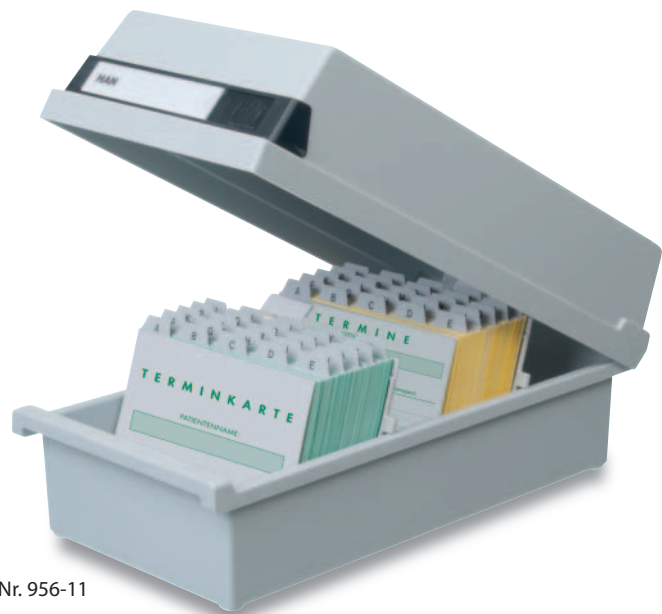

Kartei- kasten

HAN

designed to organise

Art.-Nr. 956-11

Anwendungsbeispiele

Art.-Nr. 966-11

Stützplatte mit Sichtreiter

Karteikasten DIN A6 quer + DIN A7 quer

- Abnehmbarer Deckel; das Unterteil kann platzsparend in den Deckel gestellt werden
- Mit großem Beschriftungsfeld
- Stützplatten mit Rasterungen für Sichtreiter
- Sichtreiter verschiebbar als Organisationshilfe (Zubehör)
- Fassungsvermögen:
800 Karten inkl. 1 Stützplatte mit Sichtreiter oder
1300 Karten inkl. 2 Stützplatten mit Sichtreiter
- Mit möbelschonenden Gummifüßen
- Material: hochwertiger Kunststoff Polystyrol (PS)

Zubehör

- Art. Nr. 9026 - Stützplatte DIN A6 quer
- Art. Nr. 9027 - Stützplatte DIN A7 quer
- Art. Nr. 9001 - Sichtreiter

Art.-Nr.	Farbe	Format	Fassungsvermögen	Aussenmaße (B x H x T)	EAN-Code
956-	11 lichtgrau	DIN A6 quer	1300 Karten	177 x 140 x 360 mm	4012473956117
956-	13 schwarz	DIN A6 quer	1300 Karten	177 x 140 x 360 mm	4012473956148
966-	11 lichtgrau	DIN A6 quer	800 Karten	177 x 140 x 250 mm	4012473966116
966-	13 schwarz	DIN A6 quer	800 Karten	177 x 140 x 250 mm	4012473966147
957-	11 lichtgrau	DIN A7 quer	1300 Karten	133 x 121 x 360 mm	4012473957114
957-	13 schwarz	DIN A7 quer	1300 Karten	133 x 121 x 360 mm	4012473957145
967-	11 lichtgrau	DIN A7 quer	800 Karten	133 x 121 x 250 mm	4012473967113
967-	13 schwarz	DIN A7 quer	800 Karten	133 x 121 x 250 mm	4012473967144
Zubehör:					
9026-	11 lichtgrau		-	-	4012473902626
Stützplatte	13 schwarz	DIN A7 quer	-	-	4012473902633
9027-	11 lichtgrau		-	-	4012473902725
Stützplatte	13 schwarz	DIN A7 quer	-	-	4012473902732
9001					
Sichtreiter		VE 10 Stück	-	-	4012473900110