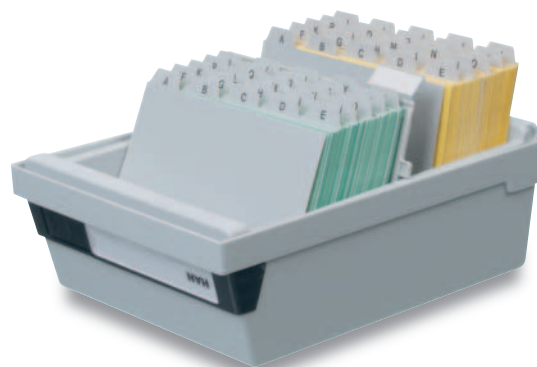

# Kartei- kasten

# HAN

designed to organise

Art.-Nr. 956-11

Anwendungsbeispiele

Art.-Nr. 966-11

Stützplatte mit Sichtreiter

## Karteikasten DIN A6 quer + DIN A7 quer

- Abnehmbarer Deckel; das Unterteil kann platzsparend in den Deckel gestellt werden
- Mit großem Beschriftungsfeld
- Stützplatten mit Rasterungen für Sichtreiter
- Sichtreiter verschiebbar als Organisationshilfe (Zubehör)
- Fassungsvermögen:  
800 Karten inkl. 1 Stützplatte mit Sichtreiter oder  
1300 Karten inkl. 2 Stützplatten mit Sichtreiter
- Mit möbelschonenden Gummifüßen
- Material: hochwertiger Kunststoff Polystyrol (PS)

### Zubehör

- Art. Nr. 9026 - Stützplatte DIN A6 quer
- Art. Nr. 9027 - Stützplatte DIN A7 quer
- Art. Nr. 9001 - Sichtreiter

Art.-Nr.	Farbe	Format	Fassungsvermögen	Aussenmaße (B x H x T)	EAN-Code
956-	11 lichtgrau	DIN A6 quer	1300 Karten	177 x 140 x 360 mm	4012473956117
956-	13 schwarz	DIN A6 quer	1300 Karten	177 x 140 x 360 mm	4012473956148
966-	11 lichtgrau	DIN A6 quer	800 Karten	177 x 140 x 250 mm	4012473966116
966-	13 schwarz	DIN A6 quer	800 Karten	177 x 140 x 250 mm	4012473966147
957-	11 lichtgrau	DIN A7 quer	1300 Karten	133 x 121 x 360 mm	4012473957114
957-	13 schwarz	DIN A7 quer	1300 Karten	133 x 121 x 360 mm	4012473957145
967-	11 lichtgrau	DIN A7 quer	800 Karten	133 x 121 x 250 mm	4012473967113
967-	13 schwarz	DIN A7 quer	800 Karten	133 x 121 x 250 mm	4012473967144
Zubehör:					
9026-	11 lichtgrau		-	-	4012473902626
Stützplatte	13 schwarz	DIN A7 quer	-	-	4012473902633
9027-	11 lichtgrau		-	-	4012473902725
Stützplatte	13 schwarz	DIN A7 quer	-	-	4012473902732
9001					
Sichtreiter		VE 10 Stück	-	-	4012473900110