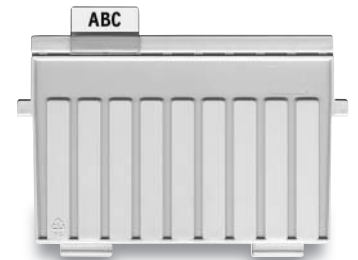

# HAN

designed to organise

Art.-Nr. 956-11

Anwendungsbeispiele

Art.-Nr. 966-11

Stützplatte mit Sichtreiter

## Karteikasten DIN A6 quer + DIN A7 quer

- Abnehmbarer Deckel; das Unterteil kann platzsparend in den Deckel gestellt werden
- Mit großem Beschriftungsfeld
- Stützplatten mit Rasterungen für Sichtreiter
- Sichtreiter verschiebbar als Organisationshilfe (Zubehör)
- Fassungsvermögen:  
800 Karten inkl. 1 Stützplatte mit Sichtreiter oder  
1300 Karten inkl. 2 Stützplatten mit Sichtreiter
- Mit möbelschonenden Gummifüßen
- Material: hochwertiger Kunststoff Polystyrol (PS)