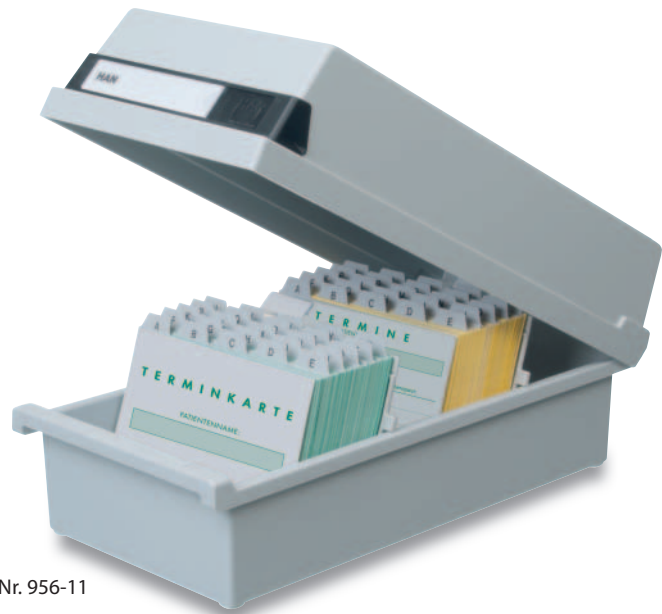

# Kartei- kasten

# HAN

designed to organise

Art.-Nr. 956-11

Anwendungsbeispiele

Art.-Nr. 966-11

Stützplatte mit Sichtreiter

## Karteikasten DIN A6 quer + DIN A7 quer

- Abnehmbarer Deckel; das Unterteil kann platzsparend in den Deckel gestellt werden
- Mit großem Beschriftungsfeld
- Stützplatten mit Rasterungen für Sichtreiter
- Sichtreiter verschiebbar als Organisationshilfe (Zubehör)
- Fassungsvermögen:  
800 Karten inkl. 1 Stützplatte mit Sichtreiter oder  
1300 Karten inkl. 2 Stützplatten mit Sichtreiter
- Mit möbelschonenden Gummifüßen
- Material: hochwertiger Kunststoff Polystyrol (PS)

### Zubehör

- Art. Nr. 9026 - Stützplatte DIN A6 quer
- Art. Nr. 9027 - Stützplatte DIN A7 quer
- Art. Nr. 9001 - Sichtreiter

Art.-Nr.	Farbe	Format	Fassungsvermögen	Aussenmaße (B x H x T)	EAN-Code
956-	11 lichtgrau	DIN A6 quer	1300 Karten	177 x 140 x 360 mm	4012473956117
956-	13 schwarz	DIN A6 quer	1300 Karten	177 x 140 x 360 mm	4012473956148
966-	11 lichtgrau	DIN A6 quer	800 Karten	177 x 140 x 250 mm	4012473966116
966-	13 schwarz	DIN A6 quer	800 Karten	177 x 140 x 250 mm	4012473966147
957-	11 lichtgrau	DIN A7 quer	1300 Karten	133 x 121 x 360 mm	4012473957114
957-	13 schwarz	DIN A7 quer	1300 Karten	133 x 121 x 360 mm	4012473957145
967-	11 lichtgrau	DIN A7 quer	800 Karten	133 x 121 x 250 mm	4012473967113
967-	13 schwarz	DIN A7 quer	800 Karten	133 x 121 x 250 mm	4012473967144
Zubehör:					
9026-	11 lichtgrau		-	-	4012473902626
Stützplatte	13 schwarz	DIN A7 quer	-	-	4012473902633
9027-	11 lichtgrau		-	-	4012473902725
Stützplatte	13 schwarz	DIN A7 quer	-	-	4012473902732
9001					
Sichtreiter		VE 10 Stück	-	-	4012473900110