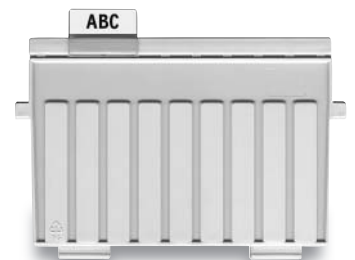

Anwendungsbeispiele

Art.-Nr. 956-0-1-11

Stützplatte mit Sichtreiter

Karteitrog DIN A6 quer + DIN A6 hoch DIN A7 quer

- Fassungsvermögen:
800 Karten inkl. 1 Stützplatte
mit Sichtreiter oder
1300 Karten inkl. 2 Stützplatten
mit Sichtreiter
- Stützplatten mit Rasterungen für
Sichtreiter inklusive
- Verschiebbare Sichtreiter als
Organisationshilfe (Zubehör)
- Mit möbelschonenden Gummifüßen
- Material: hochwertiger Kunststoff
Polystyrol (PS)

Zubehör

- Art. Nr. 9026 Stützplatte DIN A6 quer
- Art. Nr. 9026-1 Stützplatte DIN A6 hoch
- Art. Nr. 9027 Stützplatte DIN A7 quer
- Art. Nr. 9001 Sichtreiter

| Art-Nr. | Farbe | Format | Fassungsvermögen | Aussenmaße (B x H x T) | EAN-Code |
|-------------|--------------|-------------|------------------|------------------------|---------------|
| 956-0- | 11 lichtgrau | DIN A6 quer | 1300 Karten | 171 x 76 x 347 mm | 4012473956018 |
| 966-0- | 11 lichtgrau | DIN A6 quer | 800 Karten | 171 x 76 x 235 mm | 4012473966017 |
| 957-0- | 11 lichtgrau | DIN A7 quer | 1300 Karten | 128 x 65 x 347 mm | 4012473957015 |
| 967-0- | 11 lichtgrau | DIN A7 quer | 800 Karten | 128 x 65 x 235 mm | 4012473967014 |
| 956-0-1- | 11 lichtgrau | DIN A6 hoch | 1300 Karten | 128 x 65 x 347 mm | 4012473956315 |
| Zubehör: | | | | | |
| 9026- | | | | | |
| Stützplatte | 11 lichtgrau | DIN A6 quer | - | - | 4012473902626 |
| 9026-1 | | | | | |
| Stützplatte | 11 lichtgrau | DIN A6 hoch | - | - | 4012473902664 |
| 9027- | | | | | |
| Stützplatte | 11 lichtgrau | DIN A7 quer | - | - | 4012473902725 |
| 9001 | | | | | |
| Sichtreiter | | VE 10 Stück | - | - | 4012473900110 |