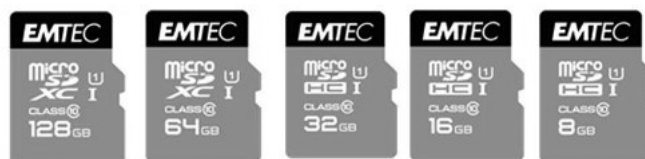

Adapter inklusive

**Nutzungs-orientierte Verpackung** mit Angaben der empfohlenen Geräte, für ein optimales Benutzererlebnis.  
**Blister aus Karton mit 360° Sichtfenster auf das Produkt**, Dank des transparenten Kunststoffmittelteils!

## Produktspezifikationen

<b>Lesegeschwindigkeit</b>	Bis zu 85MB/s*
<b>Schreibgeschwindigkeit</b>	8GB: Bis zu 16MB/s* Von 16GB bis 128GB: Bis zu 21MB/s*
<b>Kompatibilität</b>	Von 8GB bis 32GB: Kompatibel mit allen Geräten, welche die microSDHC und microSDXC Standards unterstützen. 64, 128GB: Kompatibel mit allen Geräten, welche den microSDXC Standard unterstützen. SD Adapter inklusive.
<b>Kapazitäten</b>	8, 16, 32, 64, 128GB

## Logistische Daten

	Mit Adapter			
	Produktnummer	Beschreibung	EAN Code	EAN 10er Karton
<b>7.172.011</b>	ECMSDM8GHC10GP	Emtec microSDHC 8GB Class10 Gold +	3 126 170 142 245	3 126 170 142 306
	ECMSDM16GHC10GP	Emtec microSDHC 16GB Class10 Gold +	3 126 170 142 252	3 126 170 142 313
<b>7.172.022</b>	ECMSDM32GHC10GP	Emtec microSDHC 32GB Class10 Gold +	3 126 170 142 269	3 126 170 142 320
	ECMSDM64GXC10GP	Emtec microSDXC 64GB Class10 Gold +	3 126 170 142 276	3 126 170 142 337
	ECMSDM128GXC10GP	Emtec microSDXC 128GB Class10 Gold +	3 126 170 142 283	3 126 170 142 344