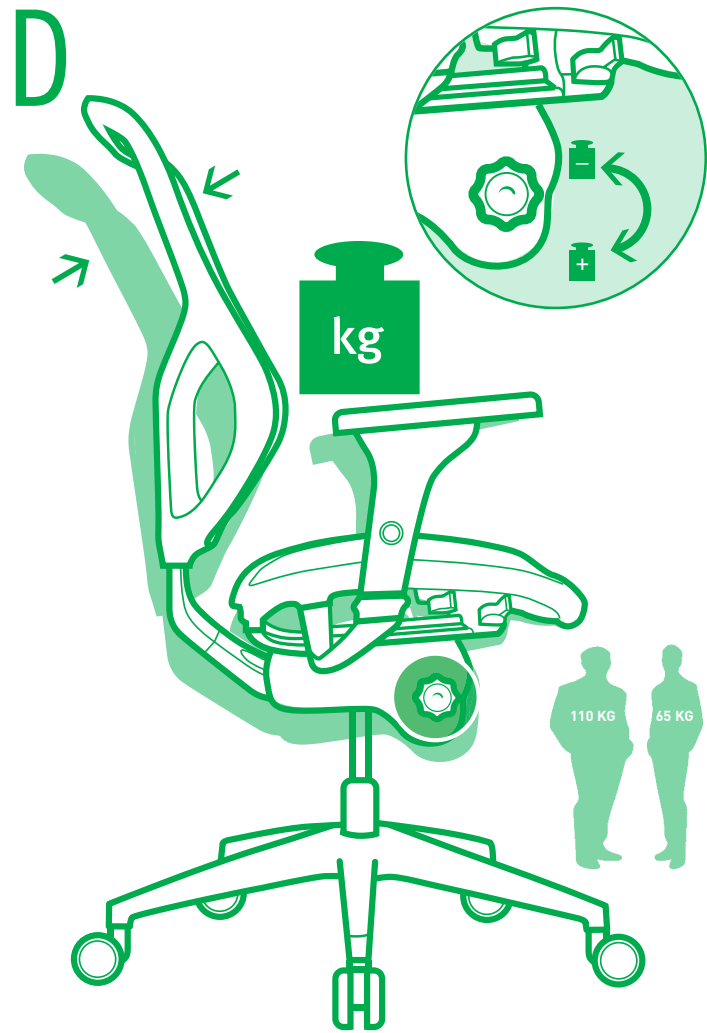

Ident.-Nr. 32697.0000.01

Montage- und Bedienungsanleitung
Assembly and operating instructions
Montage et mode d'emploi
Montage en Gebruiksaanwijzing
Montage- og brugervejledning

Airspace

prosedia

E

F

G

H

1.

2.

3.1

3.2

4.