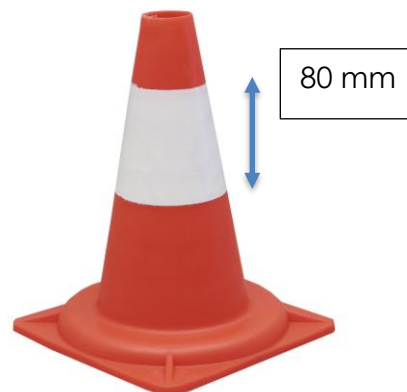

**FICHE TECHNIQUE**  
CSC301

Longueur base (mm)	Largeur base (mm)	Hauteur (mm)	Poids (kg)
230	230	315	0.25

**Fabriqué en :** polypropylène  
**Coloris :** orange et blanc

**Gamme :** SIGN  
**Code douane :** 3926909790  
**EAN :** 3321363003017

**Caractéristiques :**

- Cône réfléchissant usage courant : entrepôts, usines, parkings
- Bande réfléchissante classe 1
- Crochet en option (réf : SR5SB)

**TECHNICAL SHEET**  
CSC301

Base length (mm)	Base width (mm)	Height (mm)	Weight (kg)
230	230	315	0.25

**FICHA TÉCNICA**

CSC301

Largo (mm)	Ancho (mm)	Alto (mm)	Peso (kg)
230	230	315	0.25

**Fabricado en:** polipropileno

**Colorido:** naranja y blanco

**Gama :** SIGN

**Código aduanero:** 3926909790

**EAN :** 3321363003017

**Características:**

- Cono reflectante para uso corriente: depósitos, fábricas, estacionamientos
- Rayas reflectantes clase 1
- Gancho opcional (ref.: SR5SB)

**FICHA TÉCNICA**  
CSC301

Comprimento (mm)	Largura (mm)	Altura (mm)	Peso (kg)
230	230	315	0.25