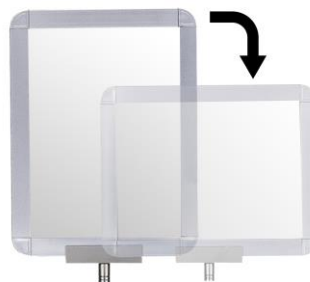

**FICHE TECHNIQUE**  
RS2BKRB

<b>Hauteur poteau (mm)</b>	<b>Diamètre poteau (mm)</b>	<b>Diamètre base (mm)</b>	<b>Epaisseur acier Poteau (mm)</b>
980	50	330	1.1
<b>Epaisseur acier couvercle (mm)</b>	<b>Longueur sangle (m)</b>	<b>Largeur sangle (mm)</b>	<b>Poids kg)</b>
1.2	2.15	50	10.7

**Fabriqué en :** Polypropylène et acier Q195  
**Coloris :** Poteau : Noir / Sangle : Rouge / blanc

**Gamme :** WELCOME  
**Code douane :** 7326909890  
**EAN :** 3321369959479

**Caractéristiques :**

- Poteau à sangle rétractable
- Sangle avec frein
- La tête peut recevoir jusqu'à 6 sangles de différentes directions
- Possibilité de personnaliser la sangle
- Récepteur mural en option
- Panneau d'information en option

**Made of:** polypropylene and steel Q195  
**Colors:** Post : Black / Belt : Red / white

**Range:** WELCOME  
**Customs :** 7326909890  
**EAN :** 3321369959479

**Specifications:**

- Retractable belt stanchion
- Belt with brake
- The head can receive up to 6 belts from different directions
- Possibility to customize the belt
- Wall receiver in option
- Sign holder in option