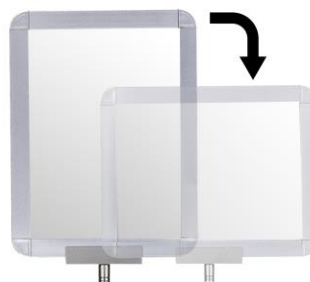

FICHE TECHNIQUE
RS2JABYB

Hauteur poteau (mm)	Diamètre poteau (mm)	Diamètre base (mm)	Epaisseur acier Poteau (mm)
980	50	330	1.1
Epaisseur acier couvercle (mm)	Longueur sangle (m)	Largeur sangle (mm)	Poids (kg)
1.2	2.15	50	10.7

Fabriqué en : Polypropylène et acier Q195**Coloris :** Jaune**Code-barres :** 3321360004048**Gamme :** WELCOME**Caractéristiques :**

- Poteau à sangle rétractable
- Sangle avec frein
- Sangle existe en différents coloris : rouge, bleu, blanc/rouge, grise, noire, noir/jaune...
- La tête peut recevoir jusqu'à 6 sangles de différentes directions
- Possibilité de personnaliser la sangle
- Récepteur mural en option
- Panneau d'information en option

Made of: polypropylene and steel Q195

Colors: Yellow

Barcodes : 3321360004048

Range: WELCOME

Specifications:

- Retractable belt stanchion
- Belt exist in different colors: red, blue, red/white, grey, black, black/yellow...
- Belt with brake
- The head can receive up to 6 belts from different directions
- Possibility to customize the belt
- Wall receiver in option
- Sign holder in option