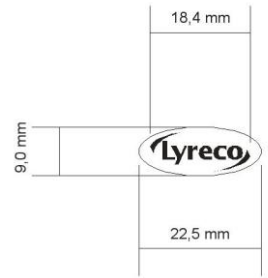

Our ITEM# : **370112**
STAPLE REMOVER BLACK BOX LYRECO

1- PRODUCT FEATURES (INCLUDING PACKAGING)
370112

_Dimensions (mm): **49.50 x 58.50 x 30.00**
 _Weight (g) : **18.60**
 _EAN 13 : **366216 801182 2**
 _Origin : **CHINA**
 _Customs tariff : **84729090**

2- PRODUCT FEATURES

TYPE DE PRODUIT	QTE	COULEUR	DIMENSIONS MM(L*L*P)	POIDS(G)	MATIERE PRINCIPALE
STAPLE REMOVER	1	BLACK C	52.45 x 26.40 x 54.30	12.50	HIPS