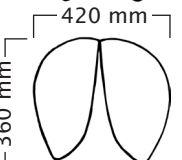

Standard gas spring:

mini: 460 ~ 550 mm
short: 515 ~ 650 mm
medium: 605 ~ 795 mm
long: 680 ~ 940 mm

Foot Height Control gas spring:

short: 515 ~ 645 mm
medium: 620 ~ 805 mm
*long: 695 ~ 950 mm

User height (cm)	<165	160-185	>175
Gas spring	short	medium	long

Care SwingFit aluminium base

Total weight 11,0 kg
Seat weight 7,4 kg

Standard gas spring:

mini: 445 ~ 535 mm
short: 500 ~ 635 mm
medium: 590 ~ 780 mm
long: 665 ~ 925 mm

Foot Height Control gas spring:

short: 500 ~ 630 mm
medium: 605 ~ 790 mm
*long: 680 ~ 935 mm