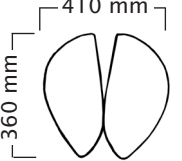

Standard gas spring:

mini: 460 ~ 550 mm
short: 515 ~ 650 mm
medium: 605 ~ 795 mm
long: 680 ~ 940 mm

Foot Height Control gas spring:

short: 515 ~ 645 mm
medium: 620 ~ 805 mm
*long: 695 ~ 950 mm

User height (cm)	<165	160-185	>175
Gas spring	short	medium	long

Care SwingFit aluminium base

Total weight 11,0 kg
Seat weight 7,4 kg

Standard gas spring:

mini: 445 ~ 535 mm
short: 500 ~ 635 mm
medium: 590 ~ 780 mm
long: 665 ~ 925 mm

Foot Height Control gas spring:

short: 500 ~ 630 mm
medium: 605 ~ 790 mm
*long: 680 ~ 935 mm