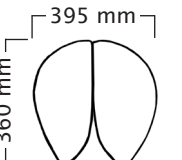

Standard gas spring:

mini: 460 ~ 550 mm
short: 515 ~ 650 mm
medium: 605 ~ 795 mm
long: 680 ~ 940 mm

Foot Height Control gas spring:

short: 515 ~ 645 mm
medium: 620 ~ 805 mm
*long: 695 ~ 950 mm

User height (cm)	<165	160-185	>175
Gas spring	short	medium	long

Care SwingFit aluminium base

Total weight 11,0 kg
Seat weight 7,4 kg

Standard gas spring:

mini: 445 ~ 535 mm
short: 500 ~ 635 mm
medium: 590 ~ 780 mm
long: 665 ~ 925 mm

Foot Height Control gas spring:

short: 500 ~ 630 mm
medium: 605 ~ 790 mm
*long: 680 ~ 935 mm