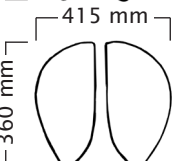

Foot Height Control gas spring:

short: 490 ~ 620 mm
medium: 585 ~ 775 mm
*long: 665 ~ 920 mm

User height (cm)	<165	160-185	>175
Gas spring	short	medium	long

Care SwingFit plastic base

Total weight 11,1 kg
Seat weight 7,4 kg

Standard gas spring:

mini: 460 ~ 550 mm
short: 515 ~ 650 mm
medium: 605 ~ 795 mm
long: 680 ~ 940 mm

Foot Height Control gas spring:

short: 515 ~ 645 mm
medium: 620 ~ 805 mm
*long: 695 ~ 950 mm

User height (cm)	<165	160-185	>175
Gas spring	short	medium	long

Care SwingFit aluminium base

Total weight 11,0 kg
Seat weight 7,4 kg

Standard gas spring:

mini: 445 ~ 535 mm
short: 500 ~ 635 mm
medium: 590 ~ 780 mm
long: 665 ~ 925 mm

Foot Height Control gas spring:

short: 500 ~ 630 mm
medium: 605 ~ 790 mm
*long: 680 ~ 935 mm